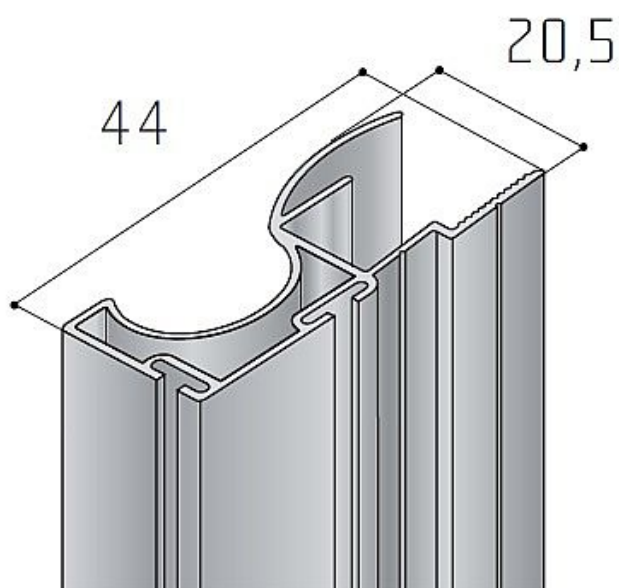

# S12 profil stříbrný elox 2,7m

» PRO TRUHLÁŘE » POSUVNÉ KOVÁNÍ » Pro skříně - SALU S60

Dodavatelské číslo	17D1MS1227
EAN	0081778312274
Kód produktu	03530-0477
Balení	1 Ks

Svislý krycí profil není součástí madla a je nutné ho objednat samostatně

Určeno zejména ke kování S60, S60N a S60R.

Madlo se dodává v délce 2,7m

Vhodný dorazový kartáč - Kartáč nízký bez lepidla 6,2x4,6 (1KC0B6245)

Vhodný mezidveřní kartáč - Kartáč vysoký bez lepidla 6,7x12 (1KC0B6712)