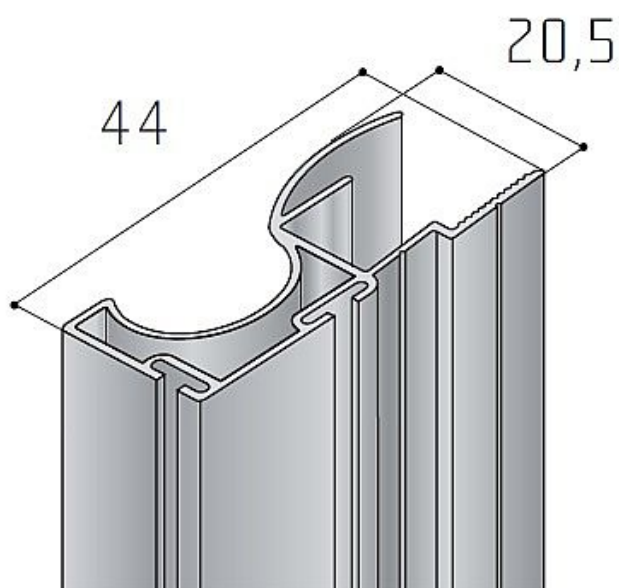

S12 profil stříbrný elox 2,7m

» PRO TRUHLÁŘE » POSUVNÉ KOVÁNÍ » Pro skříně - SALU S60

Dodavatelské číslo	17D1MS1227
EAN	0081778312274
Kód produktu	03530-0477
Balení	1 Ks

Svislý krycí profil není součástí madla a je nutné ho objednat samostatně

Určeno zejména ke kování S60, S60N a S60R.

Madlo se dodává v délce 2,7m

Vhodný dorazový kartáč - Kartáč nízký bez lepidla 6,2x4,6 (1KC0B6245)

Vhodný mezidveřní kartáč - Kartáč vysoký bez lepidla 6,7x12 (1KC0B6712)