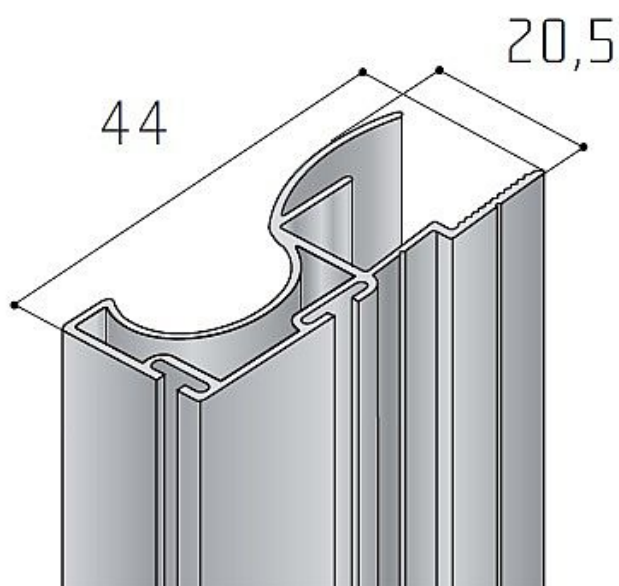

S12 profil stříbrný elox 2,7m

» PRO TRUHLÁŘE » POSUVNÉ KOVÁNÍ » Pro skříně - SALU S60

Dodavatelské číslo	17D1MS1227
EAN	0081778312274
Kód produktu	03530-0477
Balení	1 Ks

Svislý krycí profil není součástí madla a je nutné ho objednat samostatně

Určeno zejména ke kování S60, S60N a S60R.

Madlo se dodává v délce 2,7m

Vhodný dorazový kartáč - Kartáč nízký bez lepidla 6,2x4,6 (1KC0B6245)

Vhodný mezidvevní kartáč - Kartáč vysoký bez lepidla 6,7x12 (1KC0B6712)