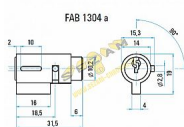

# S1304 A motocyklový zámek

» ZABEZPEČENÍ » AUTOZÁMKY

Dodavatelské číslo	330486
EAN	8595699641501
Kód produktu	00690-0015
Balení	1 Ks

FAB 1304A, 2 kl. - Moto zámek, jednopoložový, s podélnou drážkou 10x2 mm proti vysunutí.

- klíč je možno zasunout i vysunout pouze v jedné poloze
- otočení bubínku je možné v rozsahu 90°
- těleso a bubínek jsou mosazné, na čelní ploše jsou leštěné, kolík je ocelový

Dostupnost sklad SEZAM : skladem