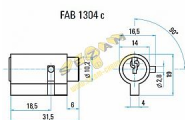

S1304 C zámek pro tažný kloub KP-03 a další

» ZABEZPEČENÍ » AUTOZÁMKY

Dodavatelské číslo	330487
EAN	8595699641518
Kód produktu	00690-0018
Balení	1 Ks

Zámek je jednopoložový. Klíč je možno zasunout i vysunout pouze v jedné poloze. Otočení bubínku je možné v rozsahu 90°.

těleso a bubínek jsou mosazné, na čelní ploše jsou leštěné, kolík je ocelový.

dožívá se ve třech provedeních, která se liší délkou kolíku a délkou nožky základního tělesa:(1304, 1304A, 1304C)

1304 C - nožka je po celé délce tělesa, kolík jako u typu 1304, je určen pro závěsné zařízení typ KP-03

Dostupnost sklad SEZAM : skladem