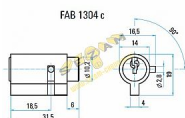

S1304 C zámek pro tažný kloub KP-03 a další

» ZABEZPEČENÍ » AUTOZÁMKY

Dodavatelské číslo	330487
EAN	8595699641518
Kód produktu	00690-0018
Balení	1 Ks

Zámek je jednopoložový. Klíč je možno zasunout i vysunout pouze v jedné poloze. Otočení bubínku je možné v rozsahu 90°.

těleso a bubínek jsou mosazné, na čelní ploše jsou leštěné, kolík je ocelový.

dodává se ve třech provedeních, která se liší délkou kolíku a délkou nožky základního tělesa:(1304, 1304A, 1304C)

1304 C - nožka je po celé délce tělesa, kolík jako u typu 1304, je určen pro závěsné zařízení typ KP-03

Dostupnost sklad SEZAM : skladem