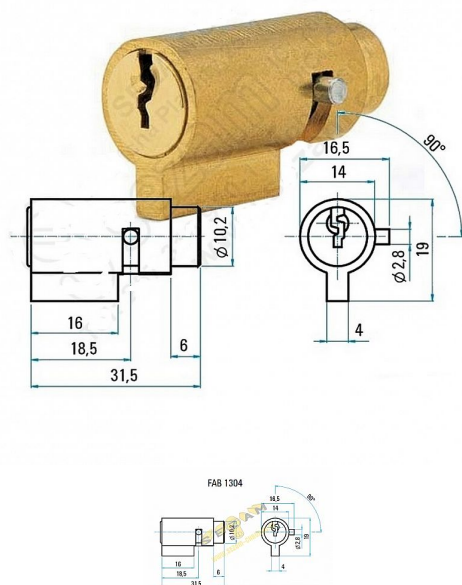

# S1304 motocyklový zámek

» ZABEZPEČENÍ » AUTOZÁMKY

Dodavatelské číslo

330485

Kód produktu

00690-0009

Balení

1 ks

## Motocyklový zámek

je jednopoložový. Klíč je možno zasunout i vysunout pouze v jedné poloze. Otočení bubínku je možné v rozsahu 90°.

těleso a bubínek jsou mosazné, na čelní ploše jsou leštěné, kolík je ocelový.

dodává se ve třech provedeních, která se liší délkou kolíku a délkou nožky základního tělesa:

Zámek lze použít:

- Jawa Kývačka
- Jawa 50 - 05, 20, 21, 23
- Jawa 207 (Babetta)
- Jawa-čz 125, 150, 175 - 351, 352, 355, 356
- ČZ 125, 175, 250 - 453, 473, 450, 470, 455, 475 (u ČZ lze použít i jako zámek sedl)