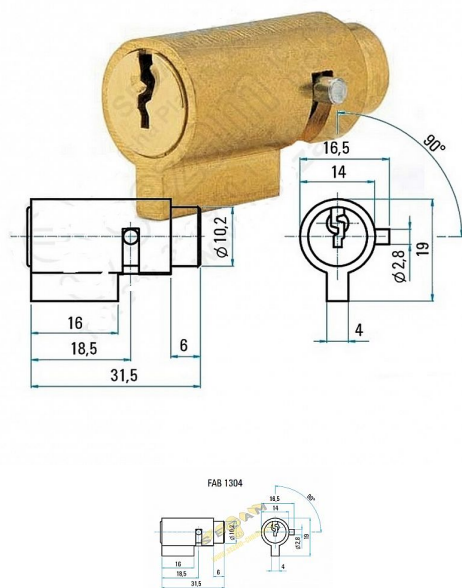

# S1304 motocyklový zámek

» ZABEZPEČENÍ » AUTOZÁMKY

Dodavatelské číslo	330485
EAN	8595699641495
Kód produktu	00690-0009
Balení	1 Ks

## Motocyklový zámek

je jednopoložový. Klíč je možno zasunout i vysunout pouze v jedné poloze. Otočení bubínku je možné v rozsahu 90°.

těleso a bubínek jsou mosazné, na čelní ploše jsou leštěné, kolík je ocelový.

dodává se ve třech provedeních, která se liší délkou kolíku a délkou nožky základního tělesa:

Zámek lze použít:

- Jawa Kývačka
- Jawa 50 - 05, 20, 21, 23
- Jawa 207 (Babetta)
- Jawa-čz 125, 150, 175 - 351, 352, 355, 356
- ČZ 125, 175, 250 - 453, 473, 450, 470, 455, 475 (u ČZ lze použít i jako zámek sedl)