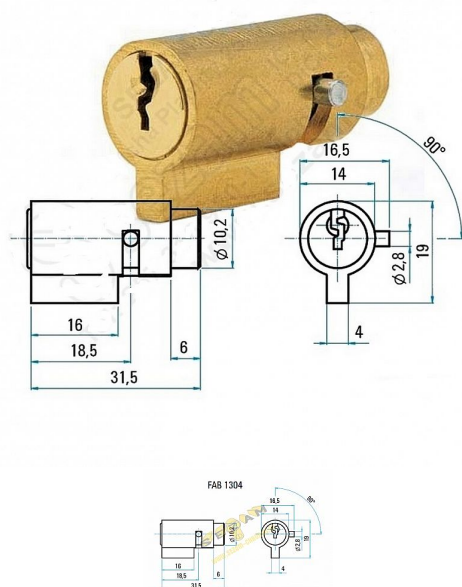

S1304 motocyklový zámek

» ZABEZPEČENÍ » AUTOZÁMKY

Dodavatelské číslo	330485
EAN	8595699641495
Kód produktu	00690-0009
Balení	1 Ks

Motocyklový zámek

je jednopoložový. Klíč je možno zasunout i vysunout pouze v jedné poloze. Otočení bubínku je možné v rozsahu 90°.

těleso a bubínek jsou mosazné, na čelní ploše jsou leštěné, kolík je ocelový.

dodává se ve třech provedeních, která se liší délkou kolíku a délkou nožky základního tělesa:

Zámek lze použít:

- Jawa Kývačka
- Jawa 50 - 05, 20, 21, 23
- Jawa 207 (Babetta)
- Jawa-čz 125, 150, 175 - 351, 352, 355, 356
- ČZ 125, 175, 250 - 453, 473, 450, 470, 455, 475 (u ČZ lze použít i jako zámek sedl)