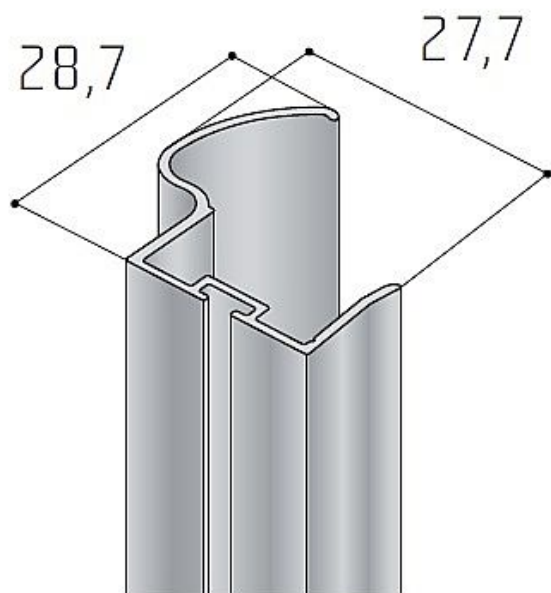

S13B profil pro úchycení 2,7m - stříbrný elox

» PRO TRUHLÁŘE » POSUVNÉ KOVÁNÍ » Pro skříně - SALU S60

| | |
|--------------------|------------|
| Dodavatelské číslo | 17D1S13B27 |
| Kód produktu | 03530-0455 |
| Balení | 1 ks |

- pro výplně 18mm
- pro nasunovací dorazový kartáč 4.8x6
- ideální tvar pro uchycení dveří

Dostupnost na hlavním skladě: skladem