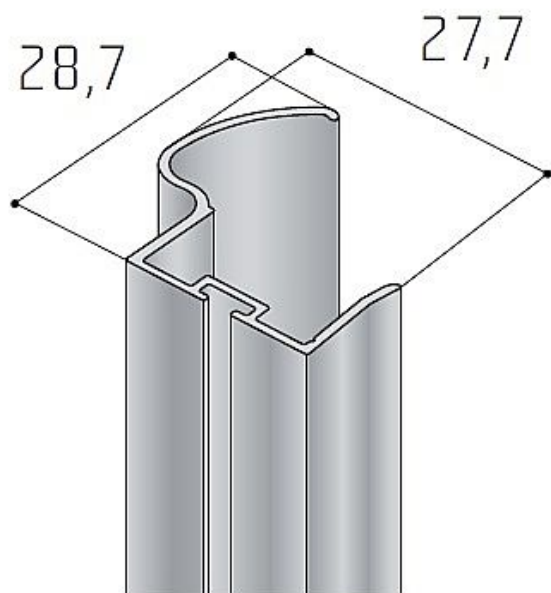

# S13B profil pro úchycení 2,7m - stříbrný elox

» PRO TRUHLÁŘE » POSUVNÉ KOVÁNÍ » Pro skříně - SALU S60

Dodavatelské číslo	17D1S13B27
Kód produktu	03530-0455
Balení	1 Ks

- pro výplně 18mm
- pro nasunovací dorazový kartáč 4.8x6
- ideální tvar pro uchycení dveří