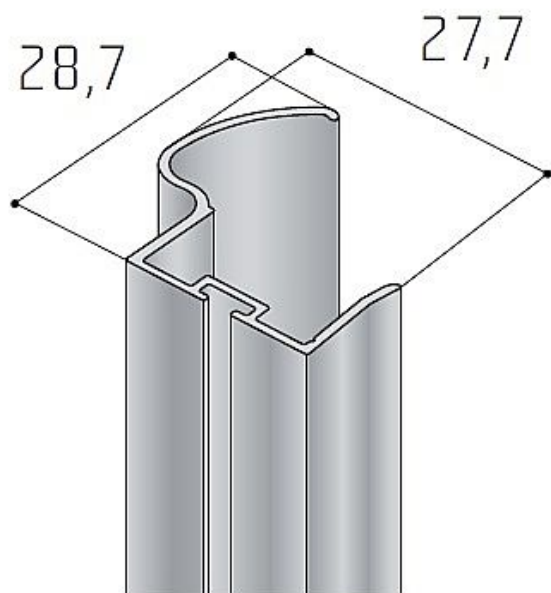

# S13B profil pro úchycení 2,7m - světlý bronz

» PRO TRUHLÁŘE » POSUVNÉ KOVÁNÍ » Pro skříně - SALU S60

Dodavatelské číslo	17D3S13B27
Kód produktu	03530-0460
Balení	1 Ks

pro výplně 18mm  
- pro nasunovací dorazový kartáč 4.8x6  
- ideální tvar pro uchycení dveří