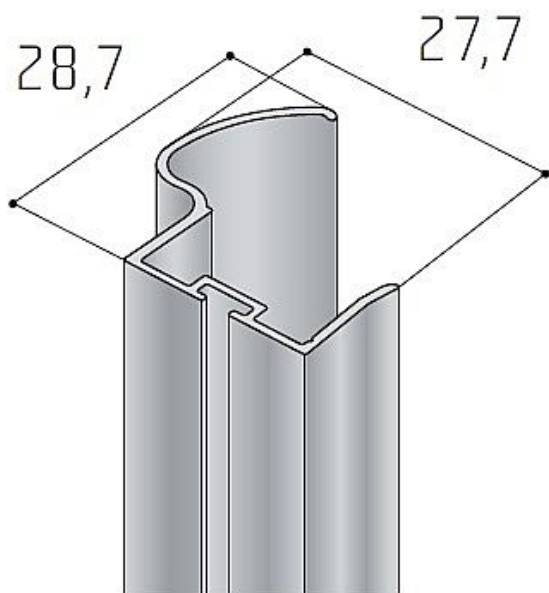

# S13B profil pro úchycení 2,7m - světlý bronz

» PRO TRUHLÁŘE » POSUVNÉ KOVÁNÍ » Pro skříně - SALU S60

Dodavatelské číslo	17D3S13B27
Kód produktu	03530-0460
Balení	1 Ks

pro výplně 18mm  
- pro nasunovací dorazový kartáč 4.8x6  
- ideální tvar pro uchycení dveří