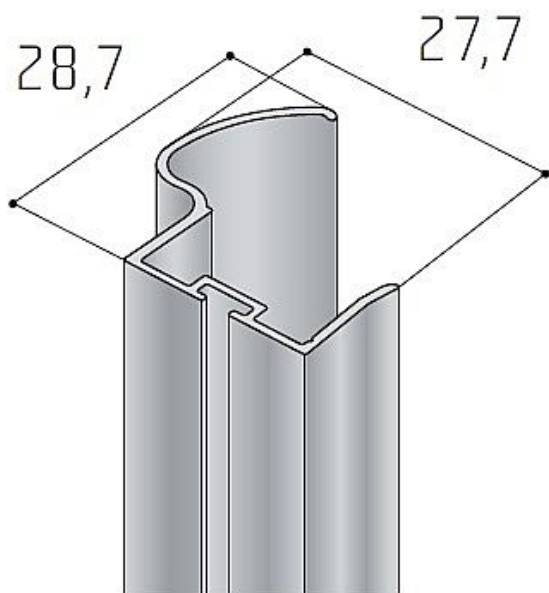

S13B profil pro úchycení 2,7m

» PRO TRUHLÁŘE » POSUVNÉ KOVÁNÍ » Pro skříně - SALU S60

Kód produktu

MP03530-0455

Balení

1 Ks

- pro výplně 18mm
 - pro nasunovací dorazový kartáč 4.8x6
 - ideální tvar pro uchycení dveří
- vhodný ke kování S06 a S06N a k dalším