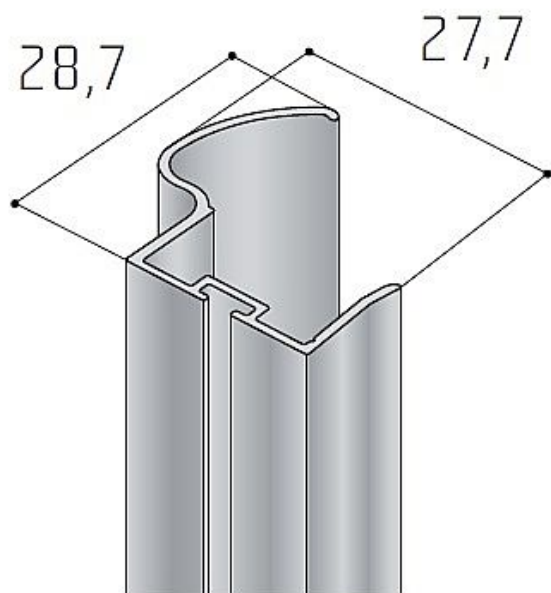

S13B profil pro úchycení 2,7m

» PRO TRUHLÁŘE » POSUVNÉ KOVÁNÍ » Pro skříně - SALU S60

Kód produktu

MP03530-0455

Balení

1 Ks

- pro výplně 18mm
 - pro nasunovací dorazový kartáč 4.8x6
 - ideální tvar pro uchycení dveří
- vhodný ke kování S06 a S06N a k dalším