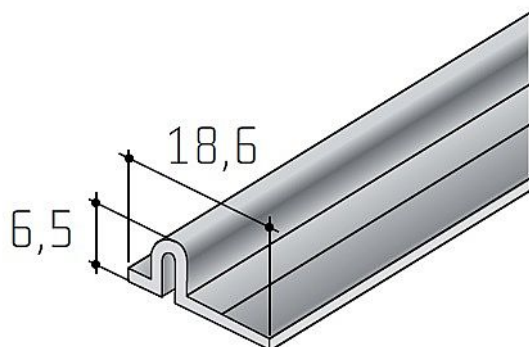

# S50 dolní profil stříbrný elox délka 2 m

» PRO TRUHLÁŘE » POSUVNÉ KOVÁNÍ » Pro skříně - SALU S60H/S60HSC

|                    |            |
|--------------------|------------|
| Dodavatelské číslo | 13D1S50DXX |
| Kód produktu       | 03530-0225 |
| Balení             | 1 Ks       |

různé délky

Dostupnost sklad SEZAM : u dodavatele  
Dostupné sklad dodavatele: sklad dodavatele