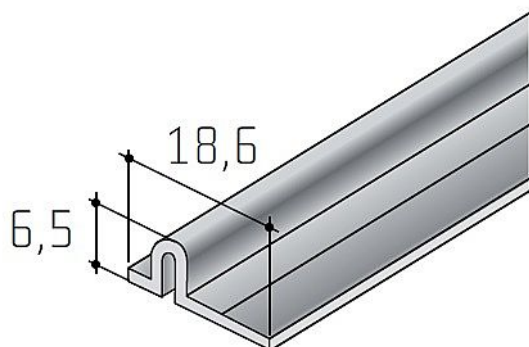

S50 dolní profil stříbrný elox délka 2 m

» PRO TRUHLÁŘE » POSUVNÉ KOVÁNÍ » Pro skříně - SALU S60H/S60HSC

Dodavatelské číslo	13D1S50DXX
Kód produktu	03530-0225
Balení	1 ks

Dostupnost na hlavním skladě: skladem u dodavatele