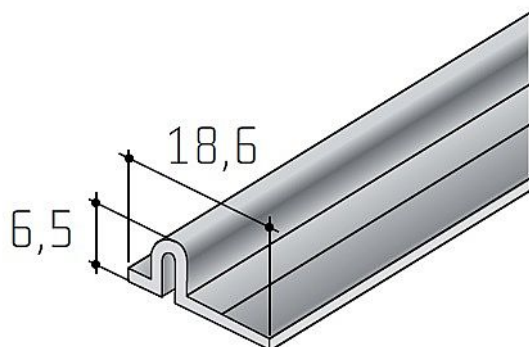

S50 dolní profil stříbrný elox délka 2 m

» PRO TRUHLÁŘE » POSUVNÉ KOVÁNÍ » Pro skříně - SALU S60H/S60HSC

Dodavatelské číslo	13D1S50DXX
Kód produktu	03530-0225
Balení	1 Ks

různé délky

Dostupnost sklad SEZAM : u dodavatele
Dostupné sklad dodavatele: sklad dodavatele