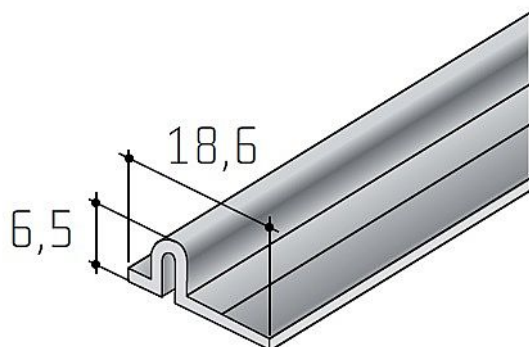

S50 dolní profil stříbrný elox délka 3 m

» PRO TRUHLÁŘE » POSUVNÉ KOVÁNÍ » Pro skříně - SALU S60H/S60HSC

Dodavatelské číslo	13D1S50DXX
Kód produktu	03530-0230
Balení	1 Ks

různé délky

Dostupnost sklad SEZAM : u dodavatele
Dostupné sklad dodavatele: sklad dodavatele