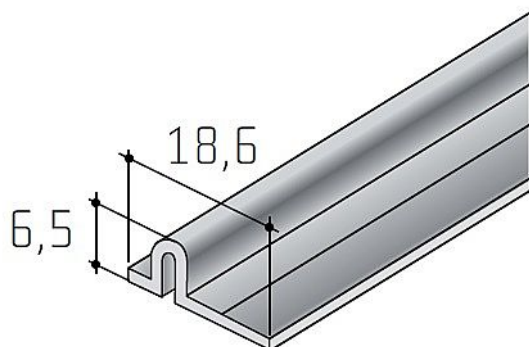

S50 dolní profil stříbrný elox délka 3 m

» PRO TRUHLÁŘE » POSUVNÉ KOVÁNÍ » Pro skříně - SALU S60H/S60HSC

Dodavatelské číslo	13D1S50DXX
Kód produktu	03530-0230
Balení	1 ks

Dostupnost na hlavním skladě: skladem u dodavatele