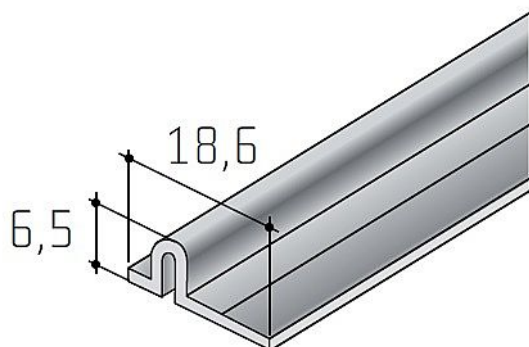

S50 dolní profil stříbrný elox délka 4 m

» PRO TRUHLÁŘE » POSUVNÉ KOVÁNÍ » Pro skříně - SALU S60H/S60HSC

Dodavatelské číslo	13D1S50DXX
Kód produktu	03530-0232
Balení	1 ks

Dostupnost na hlavním skladě: skladem u dodavatele