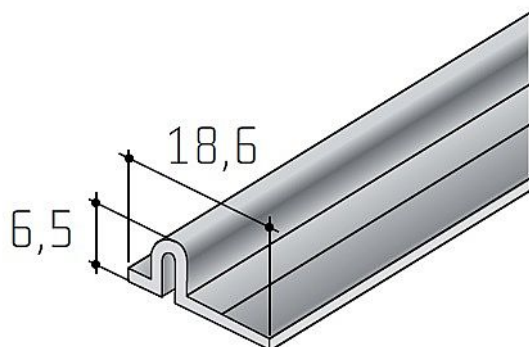

S50 dolní profil stříbrný elox délka 4 m

» PRO TRUHLÁŘE » POSUVNÉ KOVÁNÍ » Pro skříně - SALU S60H/S60HSC

Dodavatelské číslo	13D1S50DXX
Kód produktu	03530-0232
Balení	1 Ks

různé délky

Dostupnost sklad SEZAM : u dodavatele
Dostupné sklad dodavatele: sklad dodavatele