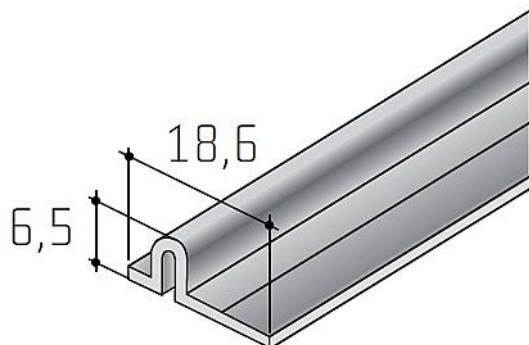

S50 dolní profil stříbrný elox délka 6 m

» PRO TRUHLÁŘE » POSUVNÉ KOVÁNÍ » Pro skříně - SALU S60H/S60HSC

Dodavatelské číslo	13D1S50DXX
Kód produktu	03530-0233
Balení	1 Ks

různé délky

Dostupnost sklad SEZAM : u dodavatele
Dostupné sklad dodavatele: sklad dodavatele