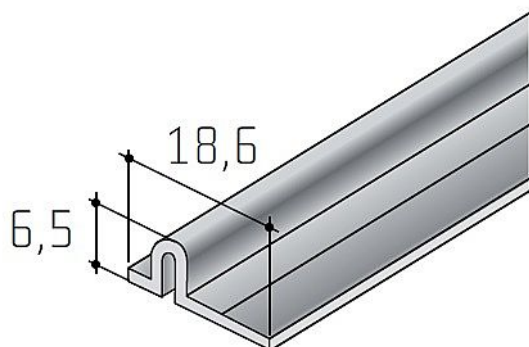

# S50 dolní profil stříbrný elox délka 6 m

» PRO TRUHLÁŘE » POSUVNÉ KOVÁNÍ » Pro skříně - SALU S60H/S60HSC

Dodavatelské číslo	13D1S50DXX
Kód produktu	03530-0233
Balení	1 ks

Dostupnost na hlavním skladě: skladem u dodavatele