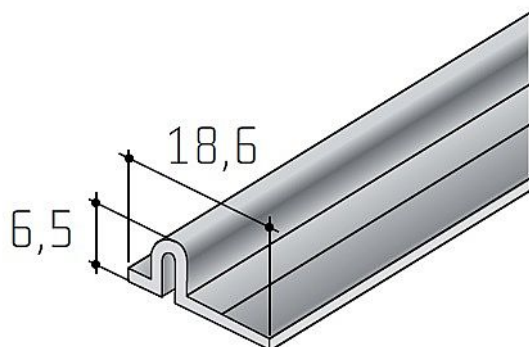

# S50 dolní profil stříbrný elox délka 6 m

» PRO TRUHLÁŘE » POSUVNÉ KOVÁNÍ » Pro skříně - SALU S60H/S60HSC

Dodavatelské číslo	13D1S50DXX
Kód produktu	03530-0233
Balení	1 Ks

různé délky

Dostupnost sklad SEZAM : u dodavatele  
Dostupné sklad dodavatele: sklad dodavatele