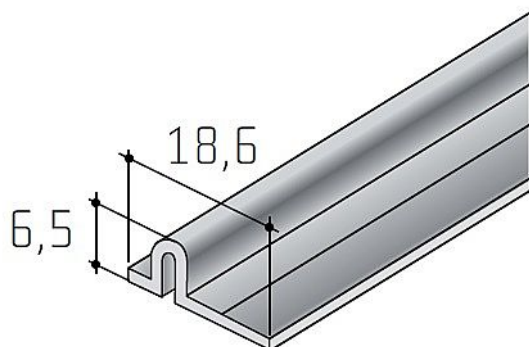

# S50 dolní profil stříbrný elox délka

» PRO TRUHLÁŘE » POSUVNÉ KOVÁNÍ » Pro skříně - SALU S36/S36SC

Dodavatelské číslo	13D1S50DXX
Kód produktu	MP03530-0225
Balení	1 ks

Dostupnost na hlavním skladě: skladem u dodavatele