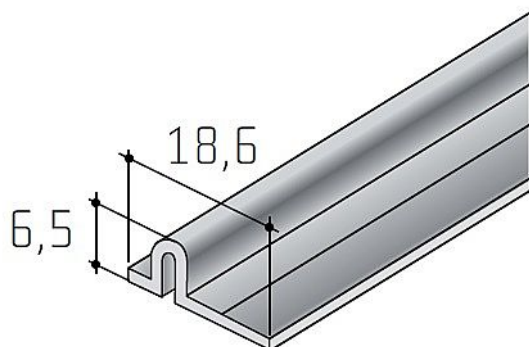

S50 dolní profil stříbrný elox délka

» PRO TRUHLÁŘE » POSUVNÉ KOVÁNÍ » Pro skříně - SALU S36/S36SC

Dodavatelské číslo	13D1S50DXX
Kód produktu	MP03530-0225
Balení	1 Ks

různé délky

Dostupnost sklad SEZAM : u dodavatele
Dostupné sklad dodavatele: momentálně nedostupné