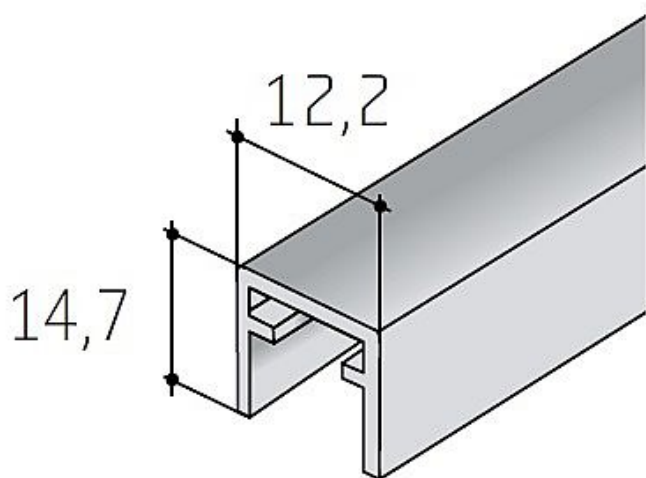

S50 horní profil stříbrný elox - délka 2 m

» PRO TRUHLÁŘE » POSUVNÉ KOVÁNÍ » Pro skříně - SALU S36/S36SC

Dodavatelské číslo	13D1HP50XX
Kód produktu	03530-0215
Balení	1 Ks

různé délky

Dostupnost sklad SEZAM : u dodavatele
Dostupné sklad dodavatele: sklad dodavatele