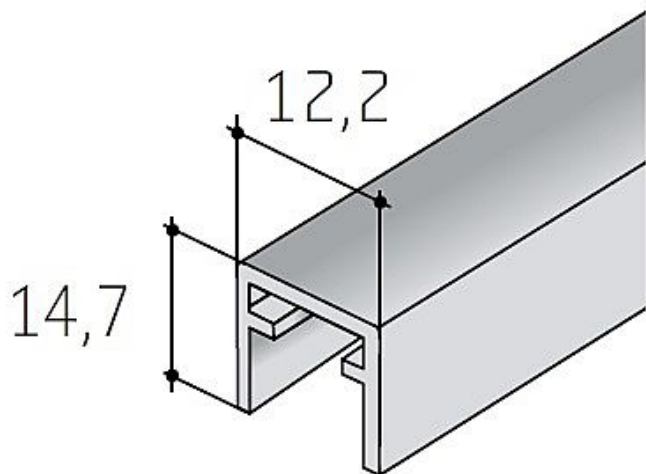

S50 horní profil stříbrný elox - délka 3 m

» PRO TRUHLÁŘE » POSUVNÉ KOVÁNÍ » Pro skříně - SALU S36/S36SC

Dodavatelské číslo	13D1HP50XX
Kód produktu	03530-0220
Balení	1 ks

Dostupnost na hlavním skladě: skladem u dodavatele