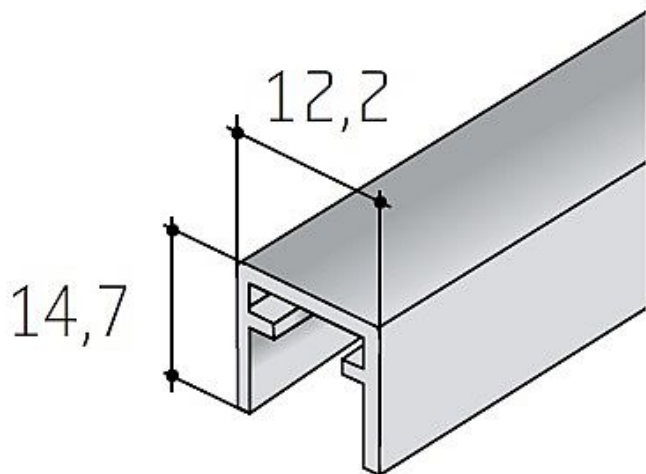

S50 horní profil stříbrný elox - délka 3 m

» PRO TRUHLÁŘE » POSUVNÉ KOVÁNÍ » Pro skříně - SALU S36/S36SC

Dodavatelské číslo	13D1HP50XX
Kód produktu	03530-0220
Balení	1 Ks

různé délky

Dostupnost sklad SEZAM : u dodavatele
Dostupné sklad dodavatele: sklad dodavatele