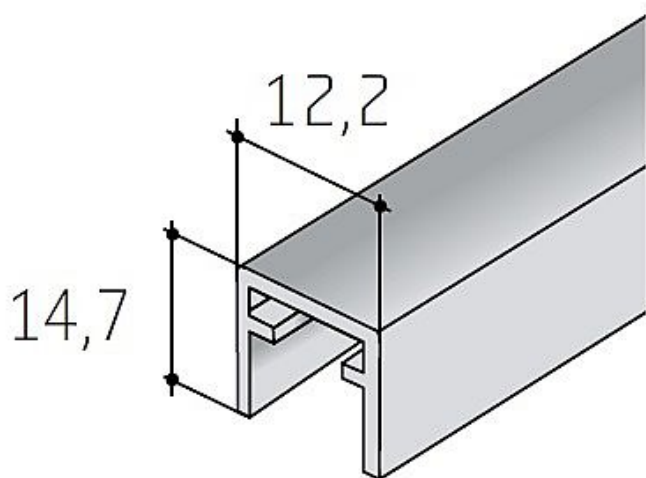

# S50 horní profil stříbrný elox - délka 4 m

» PRO TRUHLÁŘE » POSUVNÉ KOVÁNÍ » Pro skříně - SALU S36/S36SC

Dodavatelské číslo	13D1HP50XX
Kód produktu	03530-0220A
Balení	1 Ks

různé délky

Dostupnost sklad SEZAM : u dodavatele  
Dostupné sklad dodavatele: sklad dodavatele