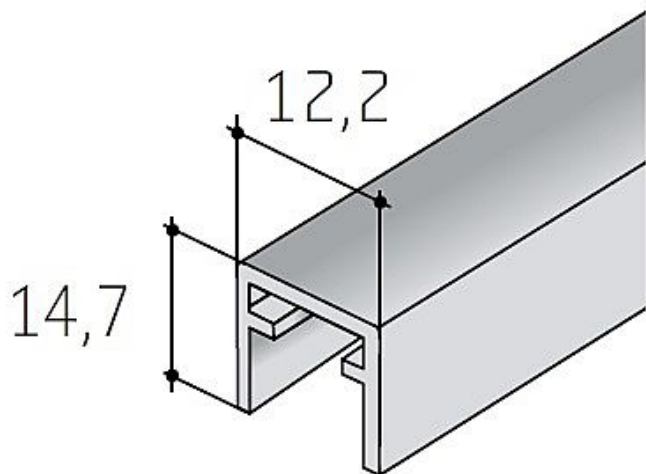

S50 horní profil stříbrný elox - délka 4 m

» PRO TRUHLÁŘE » POSUVNÉ KOVÁNÍ » Pro skříně - SALU S36/S36SC

Dodavatelské číslo	13D1HP50XX
Kód produktu	03530-0220A
Balení	1 ks

Dostupnost na hlavním skladě: skladem u dodavatele