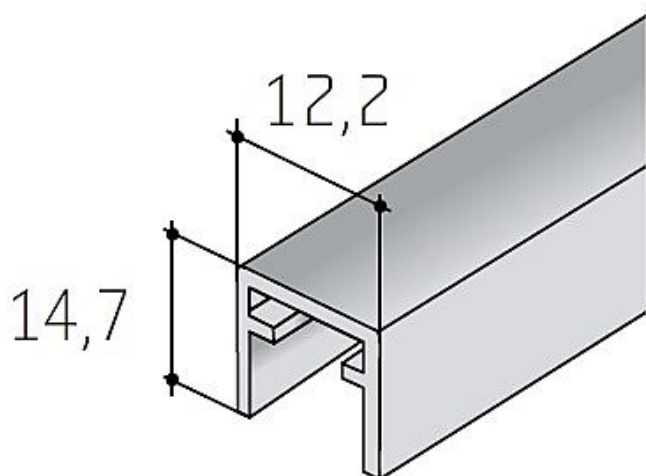

S50 horní profil stříbrný elox - délka 4 m

» PRO TRUHLÁŘE » POSUVNÉ KOVÁNÍ » Pro skříně - SALU S36/S36SC

Dodavatelské číslo	13D1HP50XX
Kód produktu	03530-0220A
Balení	1 Ks

různé délky

Dostupnost sklad SEZAM : u dodavatele
Dostupné sklad dodavatele: sklad dodavatele