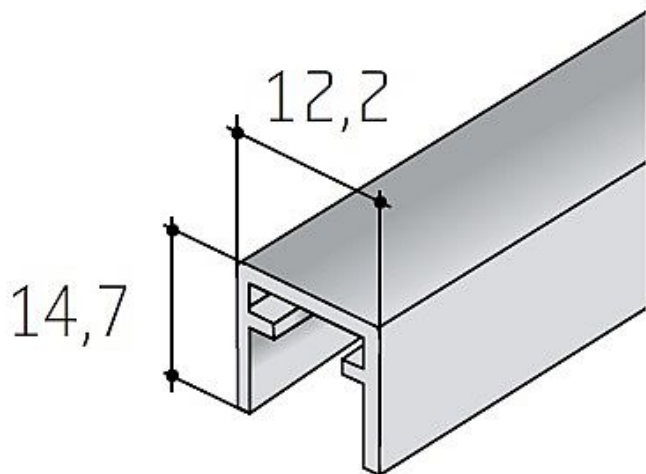

# S50 horní profil stříbrný elox - délka 6 m

» PRO TRUHLÁŘE » POSUVNÉ KOVÁNÍ » Pro skříně - SALU S36/S36SC

Dodavatelské číslo	13D1HP50XX
Kód produktu	03530-0221
Balení	1 Ks

různé délky

Dostupnost sklad SEZAM : u dodavatele  
Dostupné sklad dodavatele: sklad dodavatele