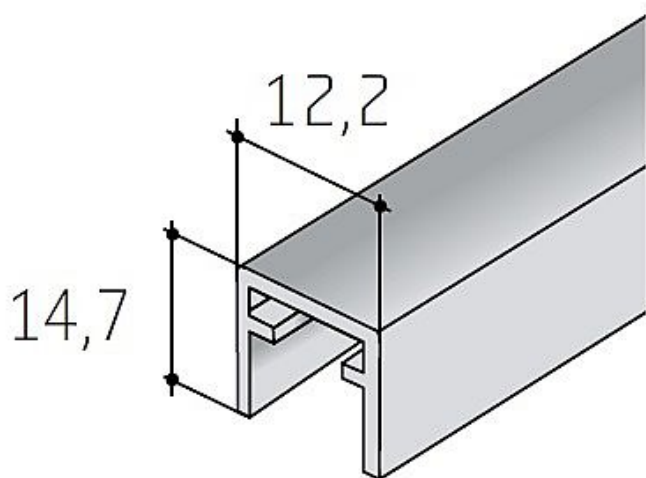

S50 horní profil stříbrný elox - délka 6 m

» PRO TRUHLÁŘE » POSUVNÉ KOVÁNÍ » Pro skříně - SALU S36/S36SC

Dodavatelské číslo	13D1HP50XX
Kód produktu	03530-0221
Balení	1 Ks

různé délky

Dostupnost sklad SEZAM : u dodavatele
Dostupné sklad dodavatele: sklad dodavatele