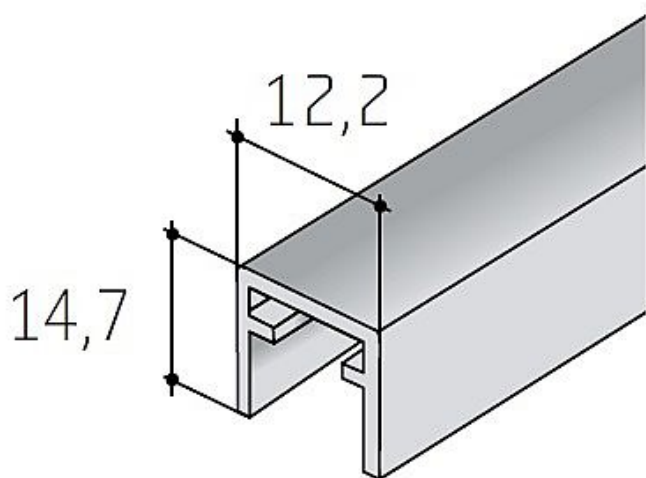

# S50 horní profil stříbrný elox - délka 6 m

» PRO TRUHLÁŘE » POSUVNÉ KOVÁNÍ » Pro skříně - SALU S36/S36SC

Dodavatelské číslo	13D1HP50XX
Kód produktu	03530-0221
Balení	1 Ks

různé délky

Dostupnost sklad SEZAM : u dodavatele  
Dostupné sklad dodavatele: sklad dodavatele