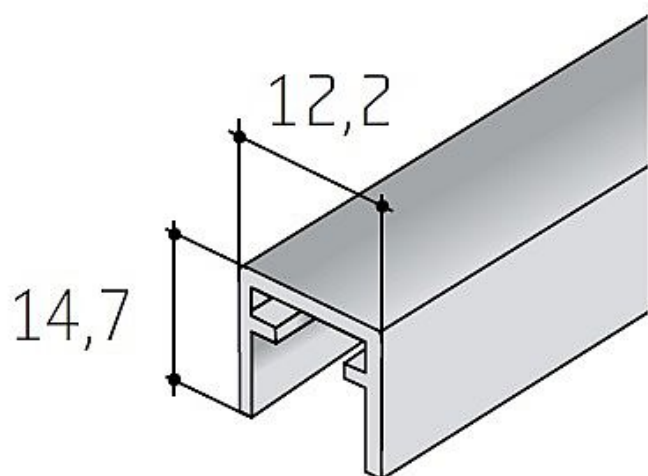

S50 horní profil stříbrný elox

» PRO TRUHLÁŘE » POSUVNÉ KOVÁNÍ » Pro skříně - SALU S36/S36SC

Dodavatelské číslo	13D1HP50XX
Kód produktu	MP03530-0215
Balení	1 Ks

různé délky

Dostupnost sklad SEZAM : u dodavatele
Dostupné sklad dodavatele: momentálně nedostupné