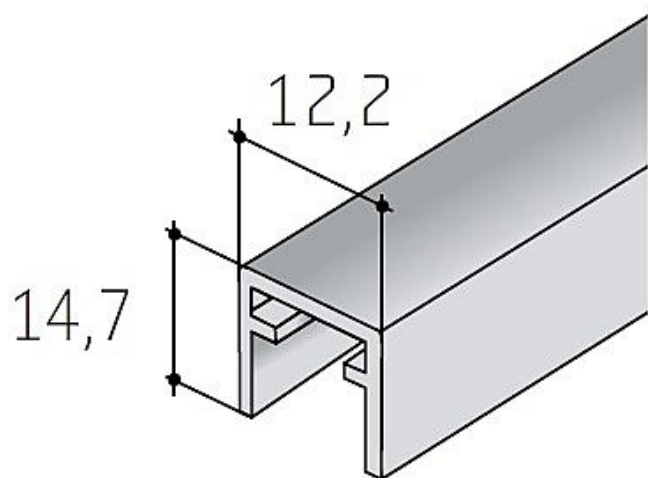

S50 horní profil stříbrný elox

» PRO TRUHLÁŘE » POSUVNÉ KOVÁNÍ » Pro skříně - SALU S36/S36SC

Dodavatelské číslo	13D1HP50XX
Kód produktu	MP03530-0215
Balení	1 Ks

různé délky

Dostupnost sklad SEZAM : u dodavatele
Dostupné sklad dodavatele: momentálně nedostupné