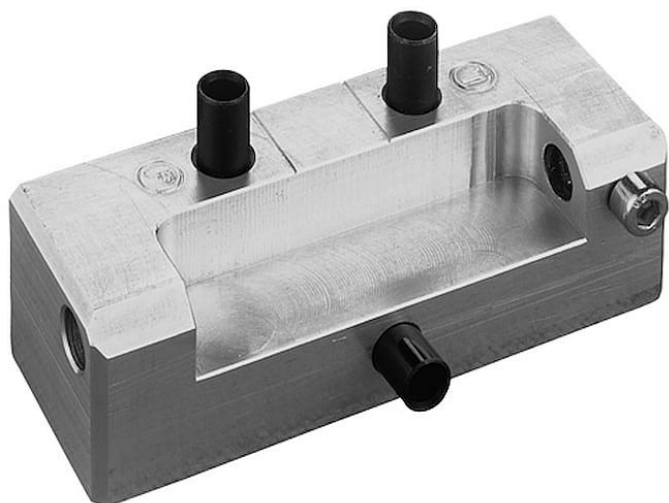

Šablona vrtací DV 60/10 6727

» ZÁVĚSY, PANTY » MONTÁŽNÍ PRVKY

Dodavatelské číslo	67270000
Kód produktu	05032-1100
Balení	1 Ks

Ideální pomocník přesného vrtání otvorů pro závěsy (viz související zboží níže). Šablony lze spojit pravítkem 6751053E pro vrtání otvorů na celé okno či dveře.