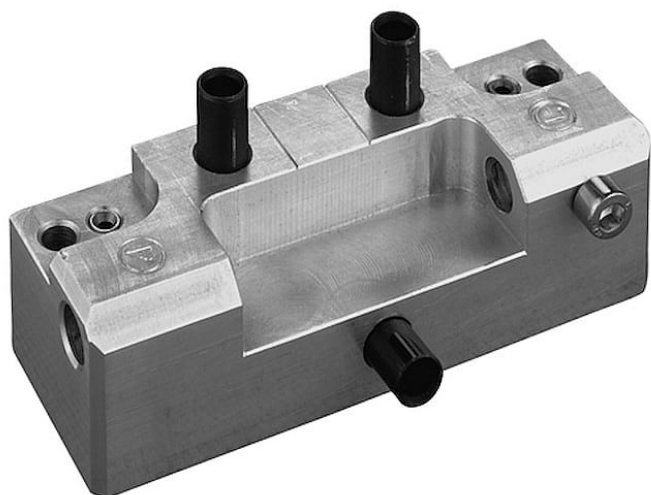

Šablona vrtací DV 60 S HR.6728

» ZÁVĚSY, PANTY » MONTÁŽNÍ PRVKY

Dodavatelské číslo	67280000
Kód produktu	05032-1030
Balení	1 ks

Ideální pomocník přesného vrtání otvorů pro závěsy s hřebem. (viz související zboží níže). Šablony lze spojit pravítkem 6751053E pro vrtání otvorů na celé dveře.