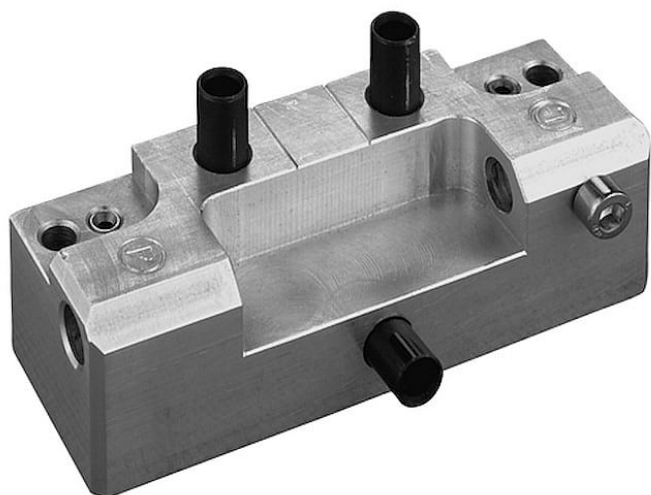

# Šablona vrtací DV 60 S HR.6728

» ZÁVĚSY, PANTY » MONTÁŽNÍ PRVKY

Dodavatelské číslo	67280000
Kód produktu	05032-1030
Balení	1 Ks

Ideální pomocník přesného vrtání otvorů pro závěsy s hřebem. (viz související zboží níže). Šablony lze spojit pravítkem 6751053E pro vrtání otvorů na celé dveře.