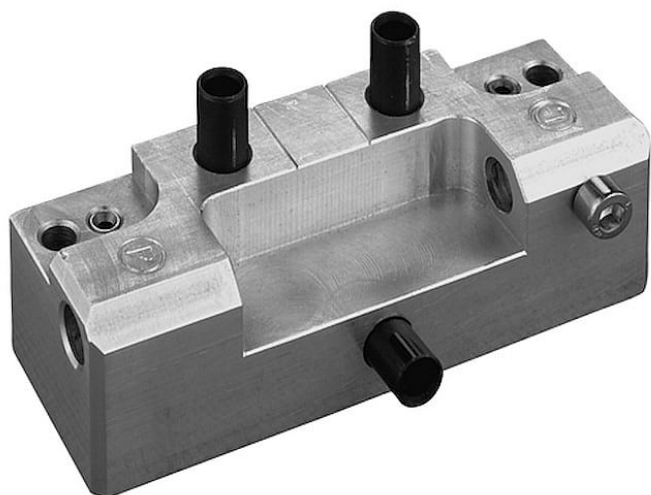

Šablona vrtací DV 60 S HR.6728

» ZÁVĚSY, PANTY » MONTÁŽNÍ PRVKY

Dodavatelské číslo	67280000
Kód produktu	05032-1030
Balení	1 Ks

Ideální pomocník přesného vrtání otvorů pro závěsy s hřebem. (viz související zboží níže). Šablony lze spojit pravítkem 6751053E pro vrtání otvorů na celé dveře.