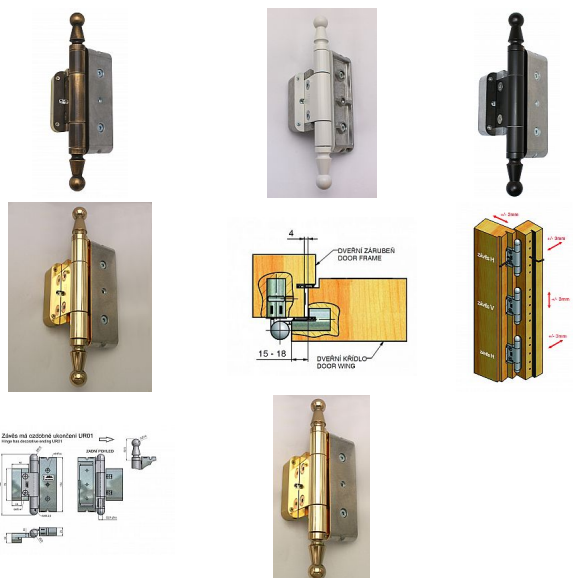

Sada dveřních závěsů GEMMA 55 20/18 UR01 S3 5573

» ZÁVĚSY, PANTY » DVEŘNÍ » Seřiditelné

Kód produktu

MP05032-0910

Balení

0 ks

Elegantní závěs s ozdobným ukončením čepu zvláště vhodný pro historické a stylové objekty. Je určen pro vchodové dveře s polodrážkou 15 - 18 mm, ideální pro profil EURO 68. (pro dveřní profil - zakování dveřní frézou) Závěs je seřiditelný ve třech směrech, vysoce kvalitní (byl testován na 1 milion cyklů). Je vyroben v bezpečnostním provedení proti vysazení dveří - čep je zajištěn zajišťovacím šroubem.

Sada obsahuje 3 závěsy (2x "H", 1x "V" cena je uvedena za 1 sadu). V případě dveří vyšších než 2000 mm nebo širších než 1000 mm doporučujeme přidat 4. závěs ("V"), který je dodáván i samostatně. (viz ceník 3D výše).

Více technických údajů, graf svěšení a video zakování naleznete v Technické podpoře.

Dostupnost na hlavním skladě:

skladem u dodavatele