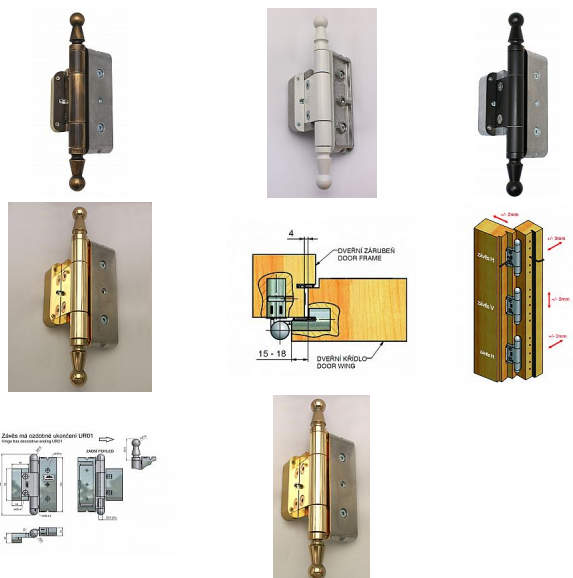

Sada dveřních závěsů GEMMA 55 20/18 UR01 S3 5573

» ZÁVĚSY, PANTY » DVEŘNÍ » Seřiditelné

Kód produktu

MP05032-0910

Elegantní závěs s ozdobným ukončením čepu zvláště vhodný pro historické a stylové objekty. Je určen pro vchodové dveře s polodrážkou 15 - 18 mm, ideální pro profil EURO 68. (pro dveřní profil - zakování dveřní frézou) Závěs je seřiditelný ve třech směrech, vysoce kvalitní (byl testován na 1 milion cyklů). Je vyroben v bezpečnostním provedení proti vysazení dveří - čep je zajištěn zajišťovacím šroubem.

Sada obsahuje 3 závěsy (2x "H", 1x "V" cena je uvedena za 1 sadu). V případě dveří vyšších než 2000 mm nebo širších než 1000 mm doporučujeme přidat 4. závěs ("V"), který je dodáván i samostatně. (viz ceník 3D výše).

Více technických údajů, graf svěšení a video zakování naleznete v Technické podpoře.

Dostupnost sklad SEZAM :

u dodavatele
na cestě 2,00 ks

Dostupné sklad dodavatele:

momentálně nedostupné