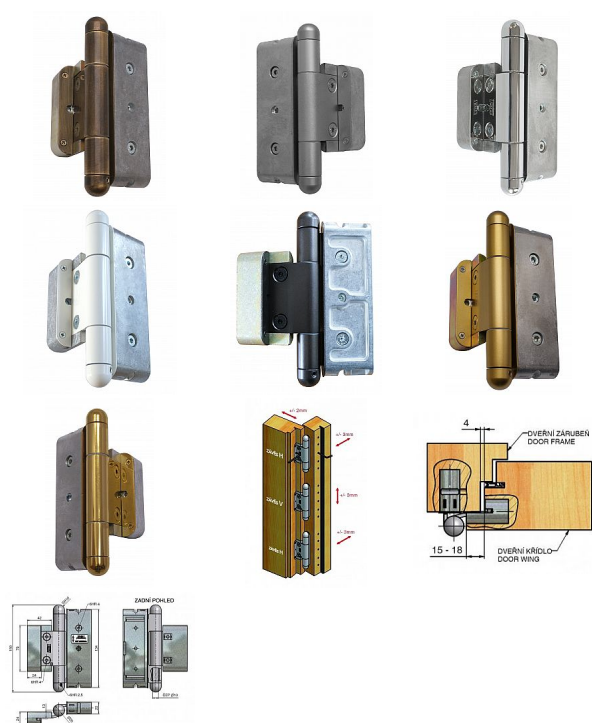

Sada dveřních závěsů GEMMA 55 3D-20/18 LOM UR61 S3 5582

» ZÁVĚSY, PANTY » DVEŘNÍ » Seřiditelné

Kód produktu

MP05032-0890

Elegantní řešení pro vaše vchodové dveře s polodrážkou 15 - 18 mm, ideální pro profil EURO 68. (Je určen pro okenní profil - zakování okenní frézou). Závěs je seřiditelný ve třech směrech, vysoce kvalitní (byl testován na 1 milion cyklů). Je vyroben v bezpečnostním provedení proti vysazení dveří - čep je zajištěn zajišťovacím šroubem.

Dostupnost sklad SEZAM :
Dostupné sklad dodavatele:

u dodavatele
momentálně nedostupné

Sada dveřních závěsů GEMMA 55 3D-20/18 LOM UR61 S3 5582

» ZÁVĚSY, PANTY » DVEŘNÍ » Seřiditelné

Popis

Sada obsahuje 3 závěsy (2x "H", 1x "V" - cena je uvedena za 1 sadu). V případě dveří vyšších než 2000 mm nebo širších než 1000 mm doporučujeme přidat 4. závěs ("V"), který je dodáván i samostatně. Viz ceník závěsů 3D výše. Průměr pantu (vnější) 20 mm Únosnost / ks (v kg) 56.00 Typ závěsu Kompletní závěs Typ dveří Vchodové Orientace dveří nebo okna Pro pravé i levé dveře (zárubeň) Materiál dveřního křídla Dřevo Provedení dveří S polodrážkou Typ zárubně Dřevo masiv Ukončení výrobku Půlkulaté (UR25) Materiál výrobku (převažující) Slitina ZAMAK a ocel Požární odolnost ne Český výrobek Ano