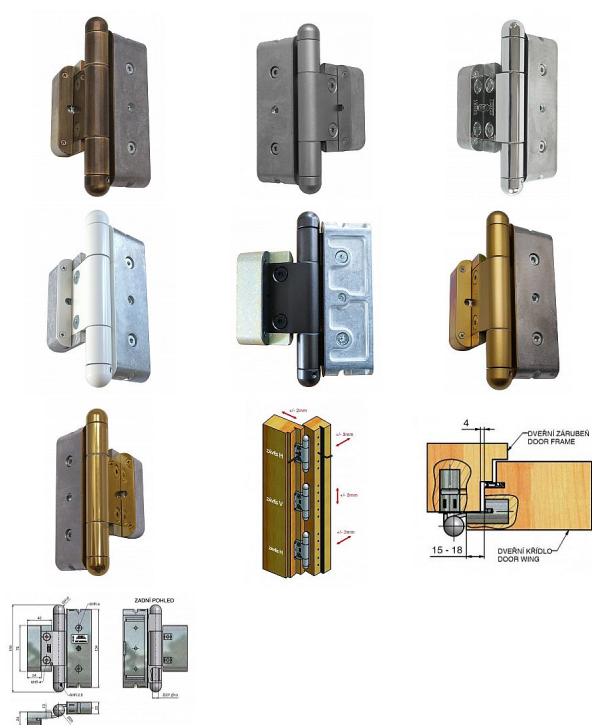

Sada dveřních závěsů GEMMA 55 3D-20/18 LOM UR61 S3 5582

» ZÁVĚSY, PANTY » DVEŘNÍ » Seřiditelné

Kód produktu

MP05032-0890

Balení

0 ks

Elegantní řešení pro vaše vchodové dveře s polodrážkou 15 - 18 mm, ideální pro profil EURO 68. (Je určen pro okenní profil - zakování okenní frézou). Závěs je seřiditelný ve třech směrech, vysoce kvalitní (byl testován na 1 milion cyklů). Je vyroben v bezpečnostním provedení proti vysazení dveří - čep je zajištěn zajišťovacím šroubem.

Dostupnost na hlavním skladě:

skladem u dodavatele

Sada dveřních závěsů GEMMA 55 3D-20/18 LOM UR61 S3 5582

» ZÁVĚSY, PANTY » DVEŘNÍ » Seřiditelné

Popis

Sada obsahuje 3 závěsy (2x "H", 1x "V" - cena je uvedena za 1 sadu). V případě dveří vyšších než 2000 mm nebo širších než 1000 mm doporučujeme přidat 4. závěs ("V"), který je dodáván i samostatně. Viz ceník závěsů 3D výše.

Průměr pantu (vnější) 20 mm

Únosnost / ks (v kg) 56.00

Typ závěsu Kompletní závěs

Typ dveří Vchodové

Orientace dveří nebo okna Pro pravé i levé dveře (zárubeň)

Materiál dveřního křídla Dřevo

Provedení dveří S polodrážkou

Typ zárubně Dřevo masiv

Ukončení výrobku Půlkulaté (UR25)

Materiál výrobku (převažující) Slitina ZAMAK a ocel

Požární odolnost ne

Český výrobek Ano