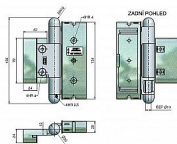

# Sada dveřních závěsů GEMMA 55 3D-20/18 S3 5572

» ZÁVĚSY, PANTY » DVEŘNÍ » Seřiditelné

Kód produktu

MP05032-0860

Elegantní řešení pro vaše vchodové dveře s polodrážkou 15 - 18 mm, ideální pro profil EURO 68. (Je určen pro dveřní profil - zakování dveřní frézou). Závěs je seřiditelný ve třech směrech, vysoce kvalitní (byl testován na 1 milion cyklů). Je vyroben v bezpečnostním provedení proti vysazení dveří - čep je zajištěn zajišťovacím šroubem.

Typ zárubně Dřevo masiv

Ukončení výrobku Půlkulaté (UR25)

Materiál výrobku (převažující) Slitina ZAMAK a ocel

Požární odolnost ne

Uchycení závěsu Speciální

Český výrobek Ano

Dostupnost sklad SEZAM :

Dostupné sklad dodavatele: