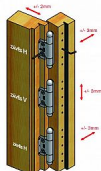

Dostupnost sklad SEZAM :

Dostupné sklad dodavatele:

u dodavatele
momentálně nedostupné