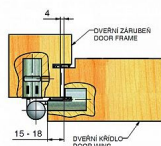

Dostupnost sklad SEZAM :

Dostupné sklad dodavatele:

u dodavatele
momentálně nedostupné