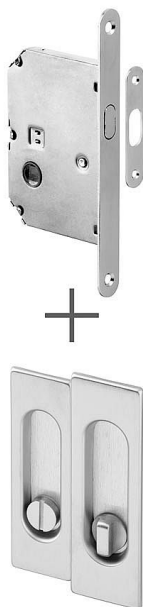

Sada pro posuv.dveře HR WC brouš.chrom

» ZABEZPEČENÍ » ZADLABACÍ ZÁMKY » Hákové

Dodavatelské číslo	AFIM0034
EAN	8591912125223
Značka	AC-T
Kód produktu	03706-4490
Balení	0 ks

Dostupnost na hlavním skladě: skladem u dodavatele

Parametry

Značka	AC-T
Barva	Satén chrom, F1 hliník