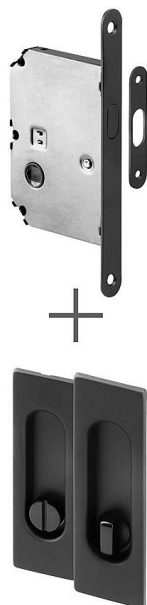

Sada pro posuv.dveře HR WC černý lak

» ZABEZPEČENÍ » ZADLABACÍ ZÁMKY » Hákové

Dodavatelské číslo	AFIM0036
EAN	8591912125247
Značka	AC-T
Kód produktu	03706-4495
Balení	0 ks

Dostupnost na hlavním skladě: skladem u dodavatele

Parametry

Značka	AC-T
Barva	Černá