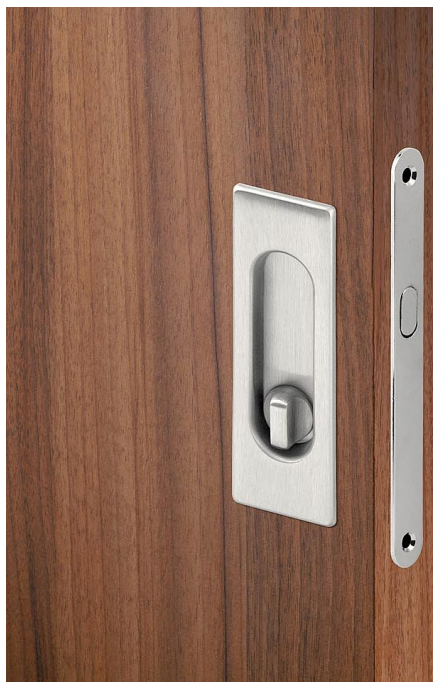

# Sada pro posuv.dveře HR WC matný nikl

» ZABEZPEČENÍ » ZADLABACÍ ZÁMKY » Hákové

Dodavatelské číslo	AFIM0035
EAN	8591912125230
Značka	AC-T
Kód produktu	03706-4505
Balení	0 ks

Dostupnost na hlavním skladě: skladem u dodavatele

## Parametry

Značka	AC-T
Barva	Satén nikl, stříbrná