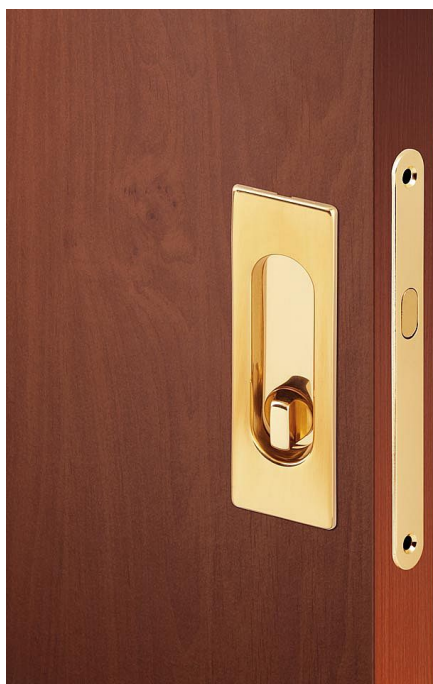

# Sada pro posuv.dveře HR WC mosaz

» ZABEZPEČENÍ » ZADLABACÍ ZÁMKY » Hákové

Dodavatelské číslo	AFIM0031
EAN	8591912125193
Značka	AC-T
Kód produktu	03706-4510
Balení	0 ks

Dostupnost na hlavním skladě: skladem u dodavatele

## Parametry

Značka	AC-T
Barva	Mosaz lesk