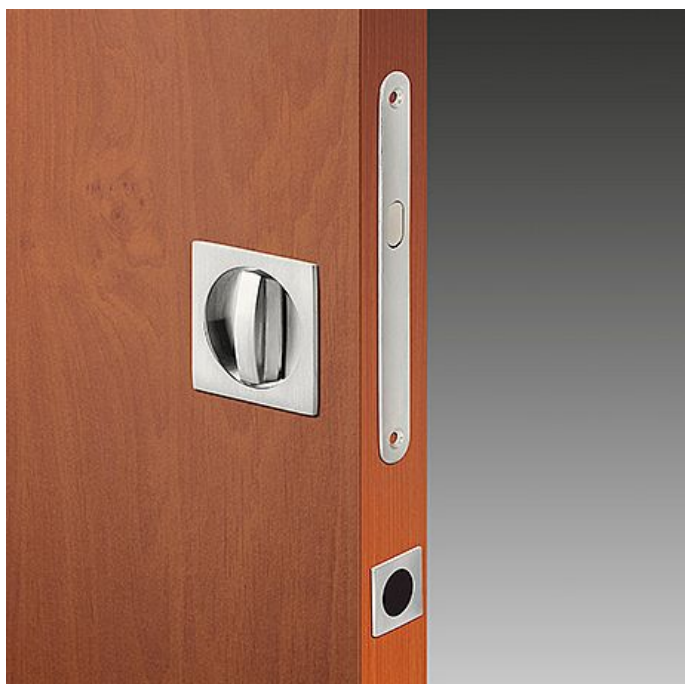

Sada pro posuvné dveře - čtvercové mušle WC nerez

» ZABEZPEČENÍ » ZADLABACÍ ZÁMKY » Hákové

Dodavatelské číslo	PSZ00356
EAN	8591912094260
Značka	AC-T
Kód produktu	03706-4430

Sada je určena pro montáž a ovládání posuvných intriérových dveří. Moderní design mušlí, snadná montáž a široká škála provedení zajistí vašim dveřím příjemné ovládání a elegantní vzhled. Dodáváme ve variantách pro dózický (pokojevý klíč), cylindický (vložkový klíč) nebo s WC klíčkou.

Sada obsahuje: 1x zámek s rámovým protikusem, 2x mušle, náprstek a spojovací materiál

Dostupnost sklad SEZAM : u dodavatele
Dostupné sklad dodavatele: sklad dodavatele

Parametry

Značka	AC-T
Barva	Nerez mat, F9 imitace nerez