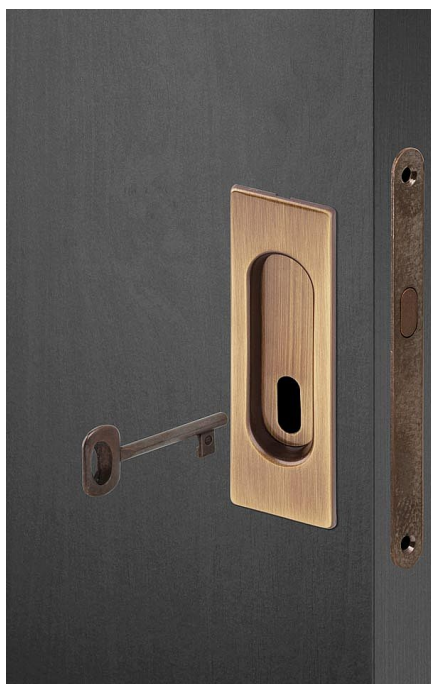

Sada pro posuvné dveře HR BB bronz

» ZABEZPEČENÍ » ZADLABACÍ ZÁMKY » Hákové

Dodavatelské číslo	AFIM0008
EAN	8591912124967
Značka	AC-T
Kód produktu	03706-4515

Sada je určena pro montáž a ovládání posuvných intriérových dveří. Moderní design mušlí, snadná montáž a široká škála provedení zajistí vašim dveřím příjemné ovládání a elegantní vzhled. Dodáváme ve variantách pro dózický (pokojový klíč), cylindický (vložkový klíč) nebo s WC klíčkou. Sada obsahuje: 1x zámek s rámovým protikusem, 2x mušle s otvorem BB, 1x klíček v barvě čela zámku, náprstek a spojovací materiál

Dostupnost sklad SEZAM : u dodavatele
Dostupné sklad dodavatele: sklad dodavatele

Parametry

Značka	AC-T
Barva	Bronz, F4 bronz elox