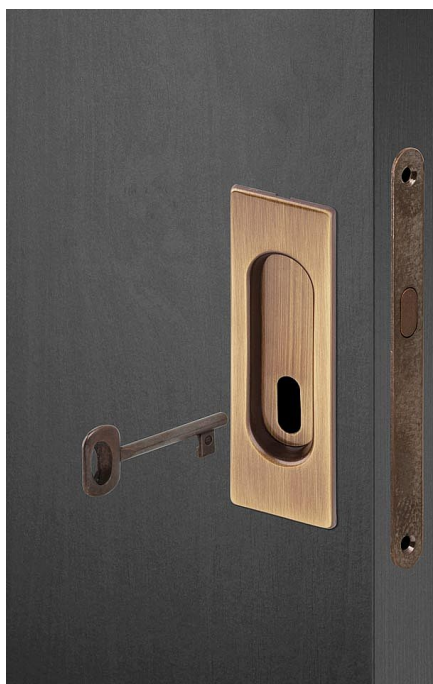

# Sada pro posuvné dveře HR BB bronz

» ZABEZPEČENÍ » ZADLABACÍ ZÁMKY » Hákové

Dodavatelské číslo	AFIM0008
EAN	8591912124967
Značka	AC-T
Kód produktu	03706-4515

Sada je určena pro montáž a ovládání posuvných intriérových dveří. Moderní design mušlí, snadná montáž a široká škála provedení zajistí vašim dveřím příjemné ovládání a elegantní vzhled. Dodáváme ve variantách pro dózický (pokojový klíč), cylindický (vložkový klíč) nebo s WC klíčkou. Sada obsahuje: 1x zámek s rámovým protikusem, 2x mušle s otvorem BB, 1x klíček v barvě čela zámku, náprstek a spojovací materiál

## Parametry

Značka	AC-T
Barva	Bronz, F4 bronz elox