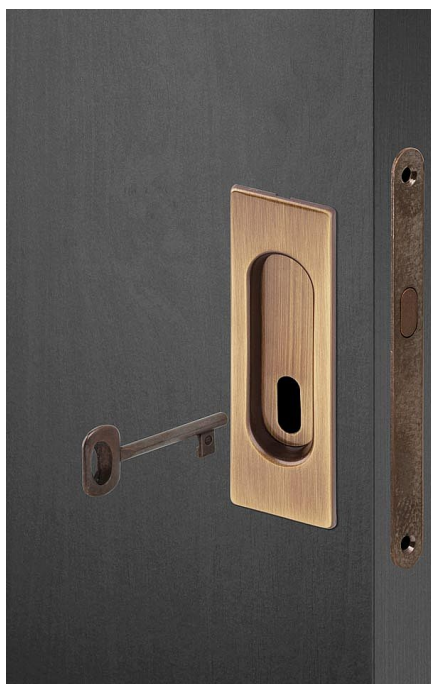

Sada pro posuvné dveře HR BB bronz

» ZABEZPEČENÍ » ZADLABACÍ ZÁMKY » Hákové

| | |
|--------------------|---------------|
| Dodavatelské číslo | AFIM0008 |
| EAN | 8591912124967 |
| Značka | AC-T |
| Kód produktu | 03706-4515 |

Sada je určena pro montáž a ovládání posuvných intriérových dveří. Moderní design mušlí, snadná montáž a široká škála provedení zajistí vašim dveřím příjemné ovládání a elegantní vzhled. Dodáváme ve variantách pro dózický (pokojový klíč), cylindický (vložkový klíč) nebo s WC klíčkou. Sada obsahuje: 1x zámek s rámovým protikusem, 2x mušle s otvorem BB, 1x klíček v barvě čela zámku, náprstek a spojovací materiál