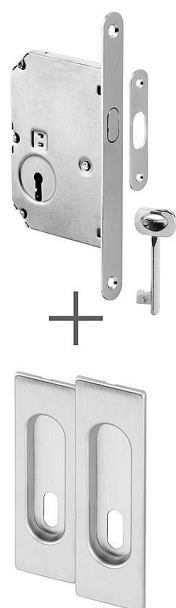

Sada pro posuvné dveře HR BB broušený chrom

» ZABEZPEČENÍ » ZADLABACÍ ZÁMKY » Hákové

Dodavatelské číslo	AFIM0010
EAN	8591912124981
Značka	AC-T
Kód produktu	03706-4520

Sada je určena pro montáž a ovládání posuvných interiérových dveří. Moderní design mušlí, snadná montáž a široká škála provedení zajistí vašim dveřím příjemné ovládání a elegantní vzhled. Dodáváme ve variantách pro dózický (pokojový klíč), cylindický (vložkový klíč) nebo s WC klíčkou. Sada obsahuje: 1x zámek s rámovým protikusem, 2x mušle s otvorem BB, 1x klíček v barvě čela zámku, náprstek a spojovací materiá

Dostupnost sklad SEZAM : u dodavatele
Dostupné sklad dodavatele: sklad dodavatele

Parametry

Značka	AC-T
Barva	Satén chrom, F1 hliník