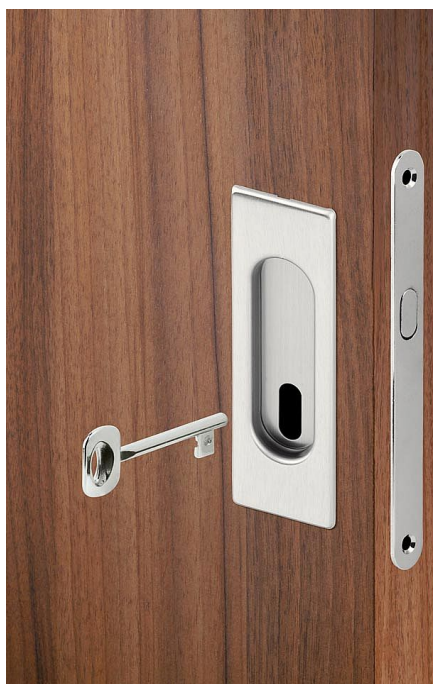

# Sada pro posuvné dveře HR BB matný nikl

» ZABEZPEČENÍ » ZADLABACÍ ZÁMKY » Hákové

Dodavatelské číslo	AFIM0011
EAN	8591912124998
Značka	AC-T
Kód produktu	03706-4535

Sada je určena pro montáž a ovládání posuvných interiérových dveří. Moderní design mušlí, snadná montáž a široká škála provedení zajistí vašim dveřím příjemné ovládání a elegantní vzhled. Dodáváme ve variantách pro dózický (pokojový klíč), cylindický (vložkový klíč) nebo s WC klíčkou. Sada obsahuje: 1x zámek s rámovým protikusem, 2x mušle s otvorem BB, 1x klíček v barvě čela zámku, náprstek a spojovací materiá

## Parametry

Značka	AC-T
Barva	Satén nikl, stříbrná