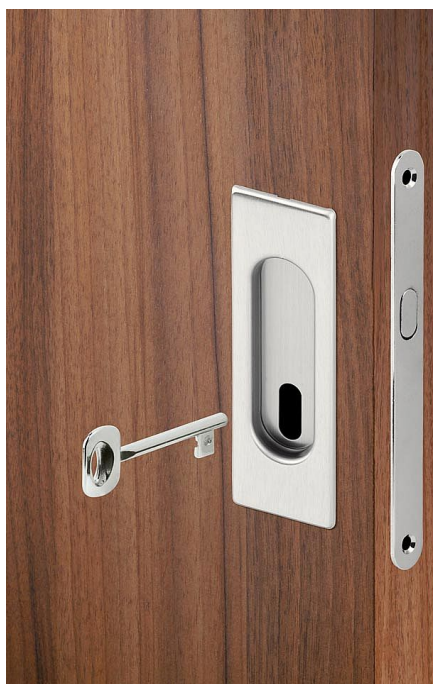

Sada pro posuvné dveře HR BB matný nikl

» ZABEZPEČENÍ » ZADLABACÍ ZÁMKY » Hákové

Dodavatelské číslo	AFIM0011
EAN	8591912124998
Značka	AC-T
Kód produktu	03706-4535

Sada je určena pro montáž a ovládání posuvných interiérových dveří. Moderní design mušlí, snadná montáž a široká škála provedení zajistí vašim dveřím příjemné ovládání a elegantní vzhled. Dodáváme ve variantách pro dózický (pokojový klíč), cylindický (vložkový klíč) nebo s WC klíčkou. Sada obsahuje: 1x zámek s rámovým protikusem, 2x mušle s otvorem BB, 1x klíček v barvě čela zámku, náprstek a spojovací materiá

Dostupnost sklad SEZAM : u dodavatele
Dostupné sklad dodavatele: sklad dodavatele

Parametry

Značka	AC-T
Barva	Satén nikl, stříbrná