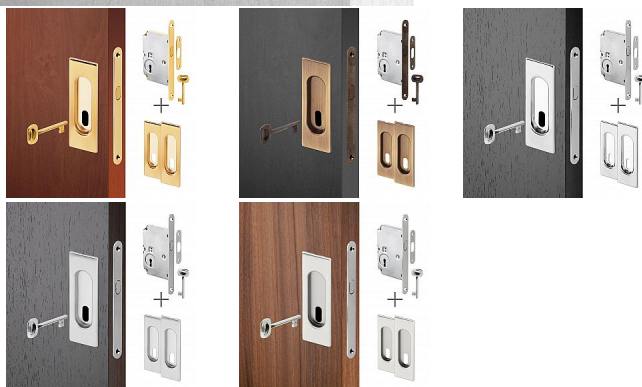

Parametry

Značka

AC-T