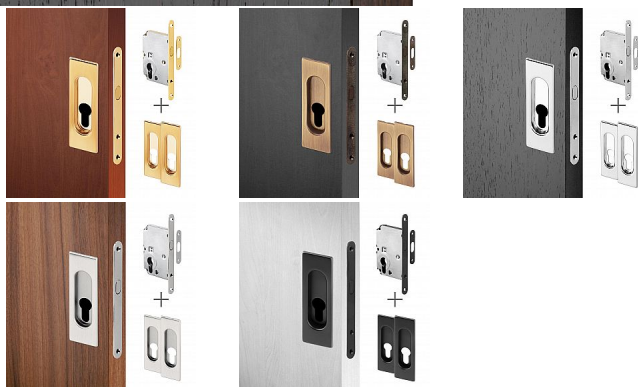

# Sada pro posuvné dveře HR PZ - na vložku (2x mušle + zámek)

» ZABEZPEČENÍ » ZADLABACÍ ZÁMKY » Hákové

Dodavatelské číslo AFIM0023

Značka AC-T

Kód produktu MP03706-4455

Výhodná sada dvou úchytů a zadlabacího zámku pro posuvné dveře. Dostupné v široké škále barevných provedení

Sada obsahuje: 1x zadlabací zámek s rámovým protikusem,  
2x mušle a spojovací materiál

Dostupnost sklad SEZAM :

u dodavatele

Dostupné sklad dodavatele:

momentálně nedostupné