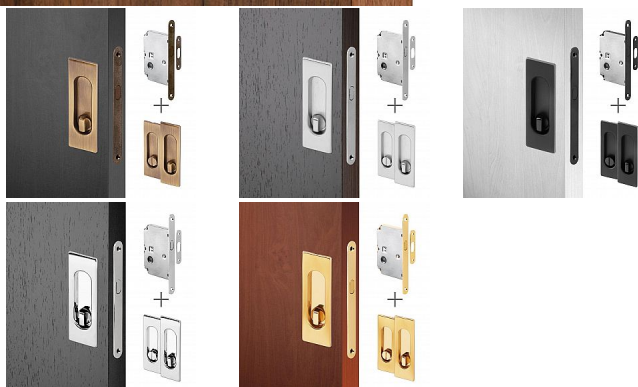

Parametry

Značka

AC-T