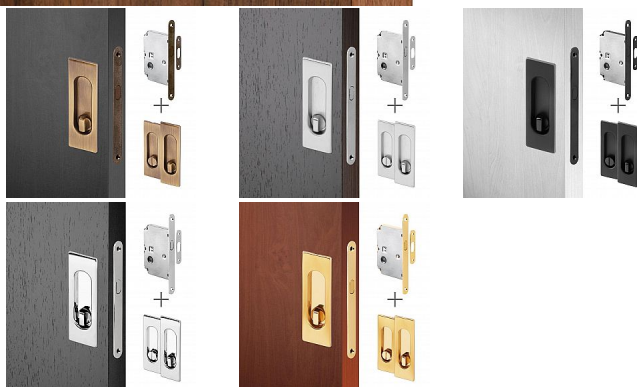

Parametry

Značka

AC-T