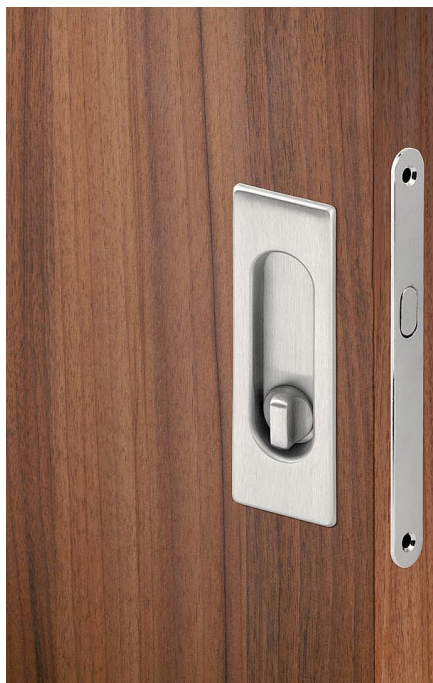

Sada pro posuvné dveře HR s WC kličkou (2x mušle + zámek)

» ZABEZPEČENÍ » ZADLABACÍ ZÁMKY » Hákové

Dodavatelské číslo

AFIM0035

Značka

AC-T

Kód produktu

MP03706-4485

Výhodná sada dvou úchytů a zadlabacího zámku pro posuvné dveře. Dostupné v široké škále barevných provedení

Sada obsahuje: 1x zadlabací zámek s rámovým protikusem,
2x mušle a spojovací materiál

Dostupnost sklad SEZAM :