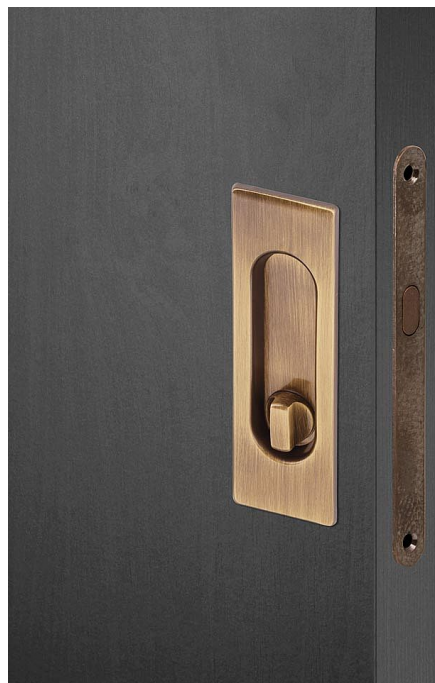

# Sada pro posuvné dveře HR s WC klíčkou (2x mušle + zámek)

» ZABEZPEČENÍ » ZADLABACÍ ZÁMKY » Hákové

Dodavatelské číslo

AFIM0035

Značka

AC-T

Kód produktu

MP03706-4485