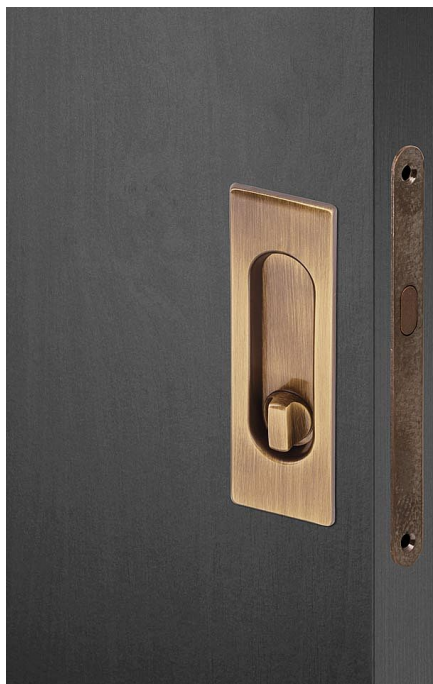

# Sada pro posuvné dveře HR WC bronz

» ZABEZPEČENÍ » ZADLABACÍ ZÁMKY » Hákové

Dodavatelské číslo	AFIM0032
EAN	8591912125209
Značka	AC-T
Kód produktu	03706-4485

Výhodná sada dvou úchytů a zadlabacího zámku pro posuvné dveře. Dostupné v široké škále barevných provedení

Sada obsahuje: 1x zadlabací zámek s rámovým protikusem,  
2x mušle a spojovací materiál

Dostupnost sklad SEZAM : u dodavatele  
Dostupné sklad dodavatele: sklad dodavatele

## Parametry

Značka	AC-T
Barva	Bronz, F4 bronz elox