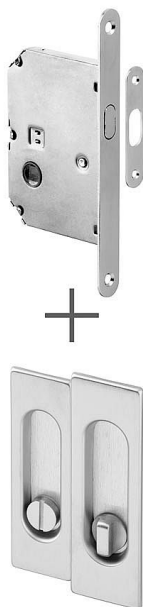

Sada pro posuvné dveře HR WC broušený chrom

» ZABEZPEČENÍ » ZADLABACÍ ZÁMKY » Hákové

Dodavatelské číslo	AFIM0034
EAN	8591912125223
Značka	AC-T
Kód produktu	03706-4490

Výhodná sada dvou úchytů a zadlabacího zámku pro posuvné dveře. Dostupné v široké škále barevných provedení

Sada obsahuje: 1x zadlabací zámek s rámovým protikusem,
2x mušle a spojovací materiál

Dostupnost sklad SEZAM : u dodavatele
Dostupné sklad dodavatele: sklad dodavatele

Parametry

Značka	AC-T
Barva	Satén chrom, F1 hliník