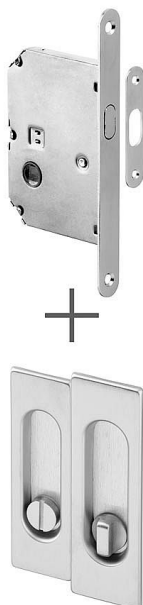

# Sada pro posuvné dveře HR WC broušený chrom

» ZABEZPEČENÍ » ZADLABACÍ ZÁMKY » Hákové

Dodavatelské číslo	AFIM0034
EAN	8591912125223
Značka	AC-T
Kód produktu	03706-4490

Výhodná sada dvou úchytů a zadlabacího zámku pro posuvné dveře. Dostupné v široké škále barevných provedení

Sada obsahuje: 1x zadlabací zámek s rámovým protikusem,  
2x mušle a spojovací materiál

Dostupnost sklad SEZAM : u dodavatele  
Dostupné sklad dodavatele: sklad dodavatele

## Parametry

Značka	AC-T
Barva	Satén chrom, F1 hliník