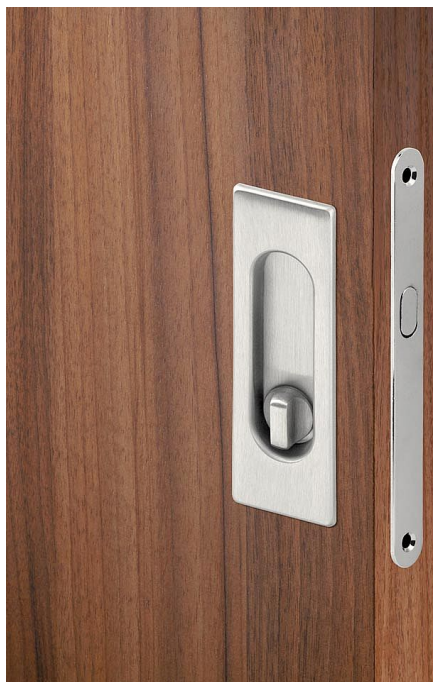

Sada pro posuvné dveře HR WC matný nikl

» ZABEZPEČENÍ » ZADLABACÍ ZÁMKY » Hákové

Dodavatelské číslo	AFIM0035
EAN	8591912125230
Značka	AC-T
Kód produktu	03706-4505

Výhodná sada dvou úchytů a zadlabacího zámku pro posuvné dveře. Dostupné v široké škále barevných provedení

Sada obsahuje: 1x zadlabací zámek s rámovým protikusem,
2x mušle a spojovací materiál

Dostupnost sklad SEZAM : u dodavatele
Dostupné sklad dodavatele: sklad dodavatele

Parametry

Značka	AC-T
Barva	Satén nikl, stříbrná