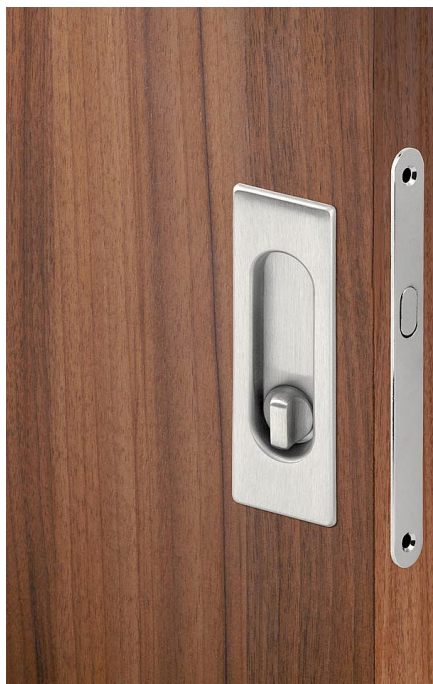

Sada pro posuvné dveře HR WC matný nikl

» ZABEZPEČENÍ » ZADLABACÍ ZÁMKY » Hákové

Dodavatelské číslo	AFIM0035
EAN	8591912125230
Značka	AC-T
Kód produktu	03706-4505

Výhodná sada dvou úchytů a zadlabacího zámku pro posuvné dveře. Dostupné v široké škále barevných provedení

Sada obsahuje: 1x zadlabací zámek s rámovým protikusem,
2x mušle a spojovací materiál

Dostupnost sklad SEZAM : u dodavatele
Dostupné sklad dodavatele: sklad dodavatele

Parametry

Značka	AC-T
Barva	Satén nikl, stříbrná