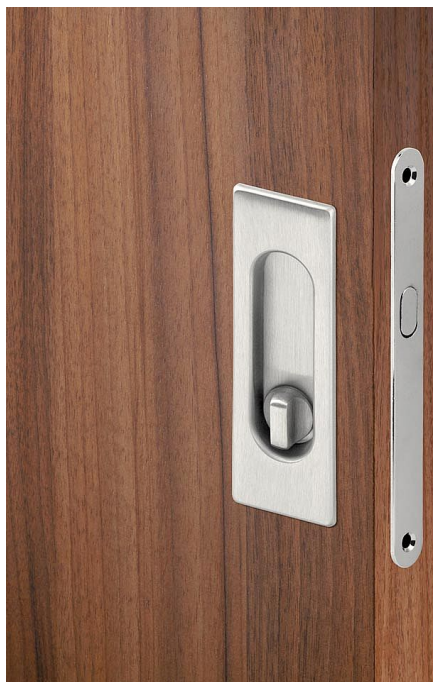

# Sada pro posuvné dveře HR WC matný nikl

» ZABEZPEČENÍ » ZADLABACÍ ZÁMKY » Hákové

Dodavatelské číslo	AFIM0035
EAN	8591912125230
Značka	AC-T
Kód produktu	03706-4505

Výhodná sada dvou úchytů a zadlabacího zámku pro posuvné dveře. Dostupné v široké škále barevných provedení

Sada obsahuje: 1x zadlabací zámek s rámovým protikusem,  
2x mušle a spojovací materiál

Dostupnost sklad SEZAM : u dodavatele  
Dostupné sklad dodavatele: sklad dodavatele

## Parametry

Značka	AC-T
Barva	Satén nikl, stříbrná