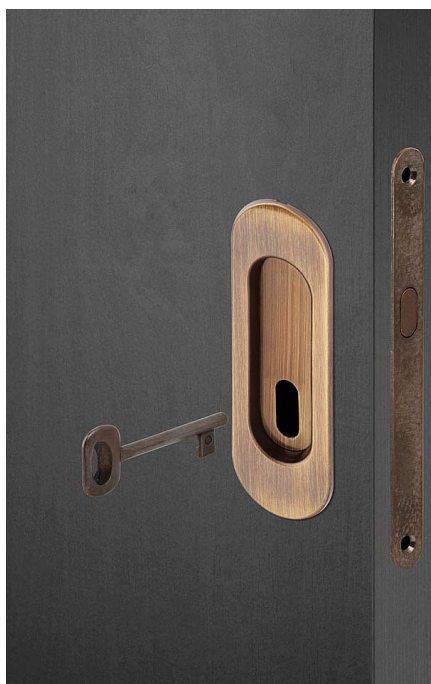

Sada pro posuvné dveře OV BB bronz

» ZABEZPEČENÍ » ZADLABACÍ ZÁMKY » Hákové

Dodavatelské číslo	AFIM0002
EAN	8591912124905
Značka	AC-T
Kód produktu	03706-4545

Sada je určena pro montáž a ovládání posuvných intriérových dveří. Moderní design mušlí, snadná montáž a široká škála provedení zajistí vašim dveřím příjemné ovládání a elegantní vzhled. Dodáváme ve variantách pro dózický (pokojový klíč), cylindický (vložkový klíč) nebo s WC klíčkou. Sada obsahuje: 1x zámek s rámovým protikusem, 2x mušle s otvorem BB, 1x klíček v barvě čela zámku, náprstek a spojovací materiál

Dostupnost sklad SEZAM : u dodavatele
Dostupné sklad dodavatele: sklad dodavatele

Parametry

Značka	AC-T
Barva	Bronz, F4 bronz elox