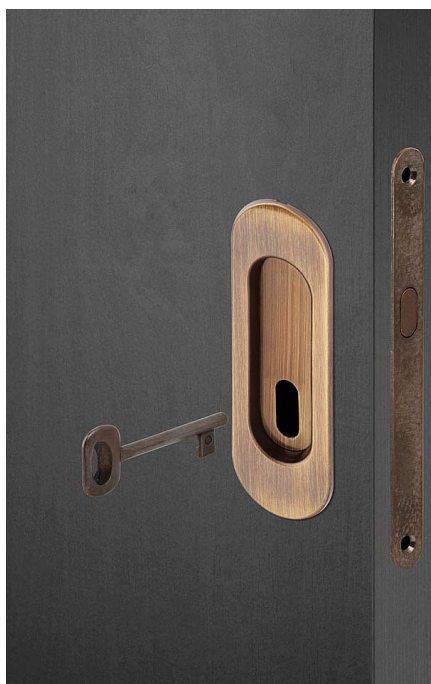

Sada pro posuvné dveře OV BB bronz

» ZABEZPEČENÍ » ZADLABACÍ ZÁMKY » Hákové

Dodavatelské číslo	AFIM0002
EAN	8591912124905
Značka	AC-T
Kód produktu	03706-4545

Sada je určena pro montáž a ovládání posuvných intriérových dveří. Moderní design mušlí, snadná montáž a široká škála provedení zajistí vašim dveřím příjemné ovládání a elegantní vzhled. Dodáváme ve variantách pro dózický (pokojový klíč), cylindický (vložkový klíč) nebo s WC klíčkou. Sada obsahuje: 1x zámek s rámovým protikusem, 2x mušle s otvorem BB, 1x klíček v barvě čela zámku, náprstek a spojovací materiá

Dostupnost sklad SEZAM : u dodavatele
Dostupné sklad dodavatele: sklad dodavatele

Parametry

Značka	AC-T
Barva	Bronz, F4 bronz elox