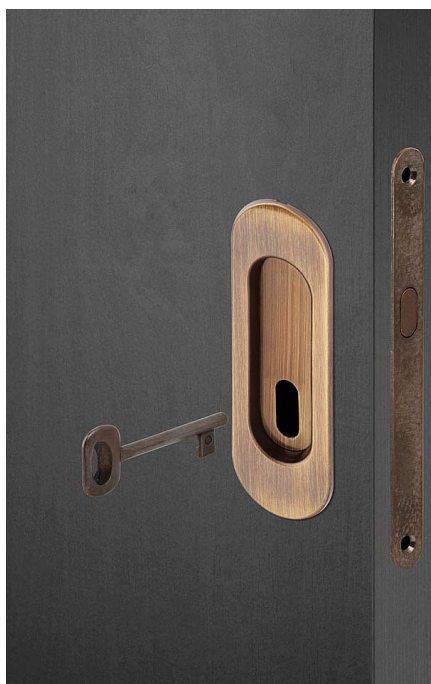

# Sada pro posuvné dveře OV BB bronz

» ZABEZPEČENÍ » ZADLABACÍ ZÁMKY » Hákové

Dodavatelské číslo	AFIM0002
EAN	8591912124905
Značka	AC-T
Kód produktu	03706-4545

Sada je určena pro montáž a ovládání posuvných intriérových dveří. Moderní design mušlí, snadná montáž a široká škála provedení zajistí vašim dveřím příjemné ovládání a elegantní vzhled. Dodáváme ve variantách pro dózický (pokojový klíč), cylindický (vložkový klíč) nebo s WC klíčkou. Sada obsahuje: 1x zámek s rámovým protikusem, 2x mušle s otvorem BB, 1x klíček v barvě čela zámku, náprstek a spojovací materiál

## Parametry

Značka	AC-T
Barva	Bronz, F4 bronz elox