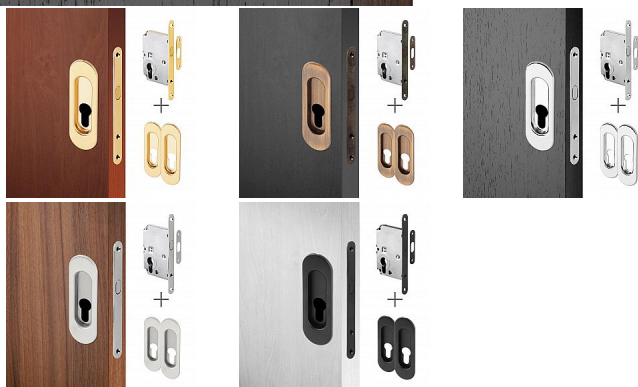

Parametry

Značka

AC-T