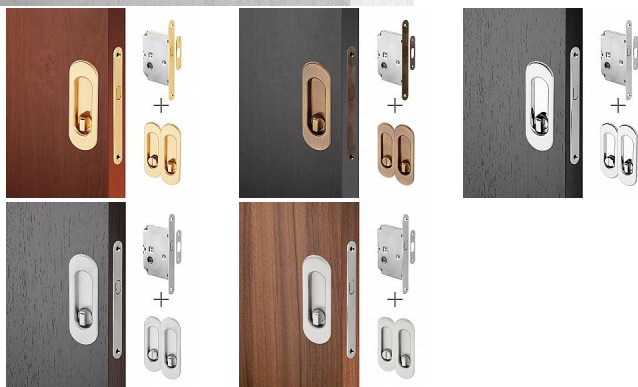

Parametry

Značka

AC-T