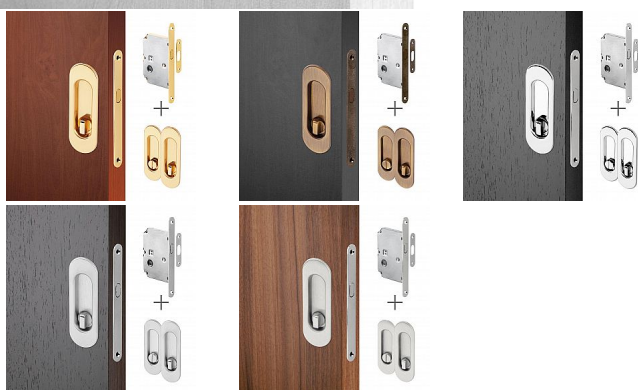

Parametry

Značka

AC-T