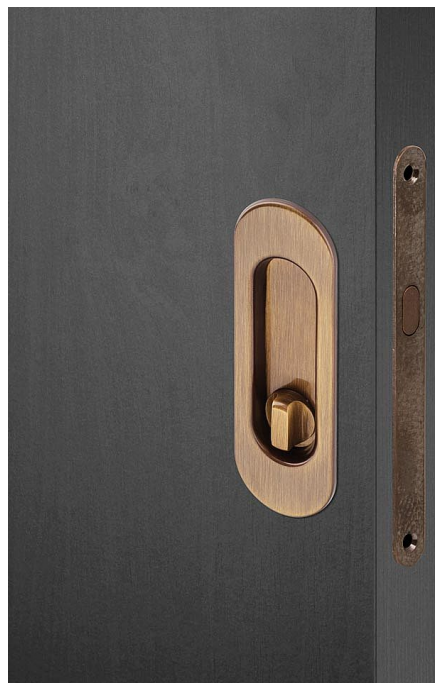

# Sada pro posuvné dveře OV s WC klíčkou (2x mušle + zámek)

» ZABEZPEČENÍ » ZADLABACÍ ZÁMKY » Hákové

Dodavatelské číslo

AFIM0029

Značka

AC-T

Kód produktu

MP03706-4605