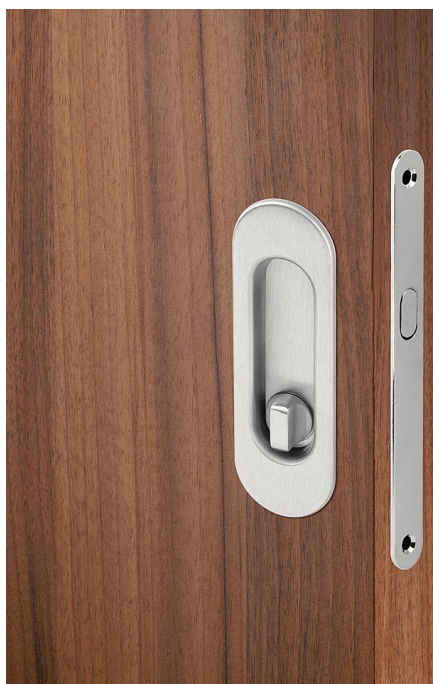

# Sada pro posuvné dveře OV WC matný nikl

» ZABEZPEČENÍ » ZADLABACÍ ZÁMKY » Hákové

Dodavatelské číslo	AFIM0029
EAN	8591912125179
Značka	AC-T
Kód produktu	03706-4625

Výhodná sada dvou úchytů a zadlabacího zámku pro posuvné dveře. Dostupné v široké škále barevných provedení

Sada obsahuje: 1x zadlabací zámek s rámovým protikusem,  
2x mušle a spojovací materiál

Dostupnost sklad SEZAM : u dodavatele  
Dostupné sklad dodavatele: sklad dodavatele

## Parametry

Značka	AC-T
Barva	Satén nikl, stříbrná