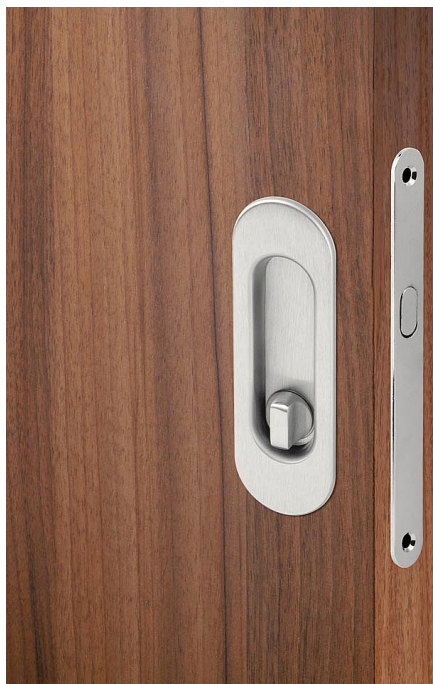

Sada pro posuvné dveře OV WC matný nikl

» ZABEZPEČENÍ » ZADLABACÍ ZÁMKY » Hákové

Dodavatelské číslo	AFIM0029
EAN	8591912125179
Značka	AC-T
Kód produktu	03706-4625

Výhodná sada dvou úchytů a zadlabacího zámku pro posuvné dveře. Dostupné v široké škále barevných provedení

Sada obsahuje: 1x zadlabací zámek s rámovým protikusem,
2x mušle a spojovací materiál

Dostupnost sklad SEZAM : u dodavatele
Dostupné sklad dodavatele: sklad dodavatele

Parametry

Značka	AC-T
Barva	Satén nikl, stříbrná