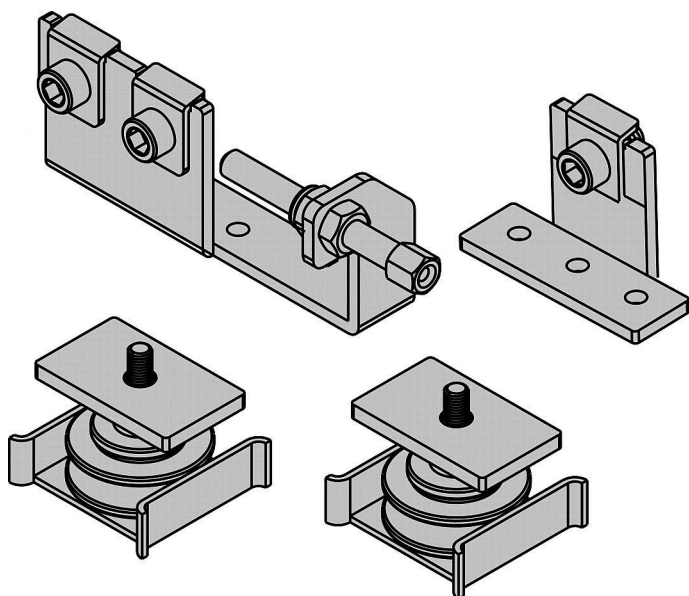

# Sada pro synchronizaci S 80/100

» PRO TRUHLÁŘE » POSUVNÉ KOVÁNÍ » Pro dveře - SALU S40/80/80N

Dodavatelské číslo	14C080100S
EAN	0067080100839
Kód produktu	03530-0140
Balení	1 ks

Sada je určena pro synchronizaci, tj. souběžný posuv 2 křídel od sebe. Je určena pro kování S40, S80 a S100.