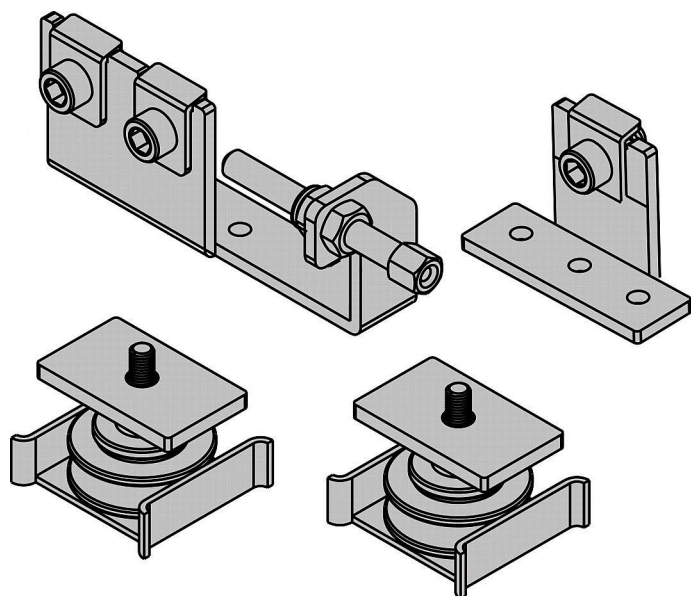

Sada pro synchronizaci S 80/100

» PRO TRUHLÁŘE » POSUVNÉ KOVÁNÍ » Pro dveře - SALU S40/80/80N

Dodavatelské číslo	14C080100S
EAN	0067080100839
Kód produktu	03530-0140
Balení	1 Ks

Sada je určena pro synchronizaci, tj. souběžný posuv 2 křídel od sebe. Je určena pro kování S40, S80 a S100.