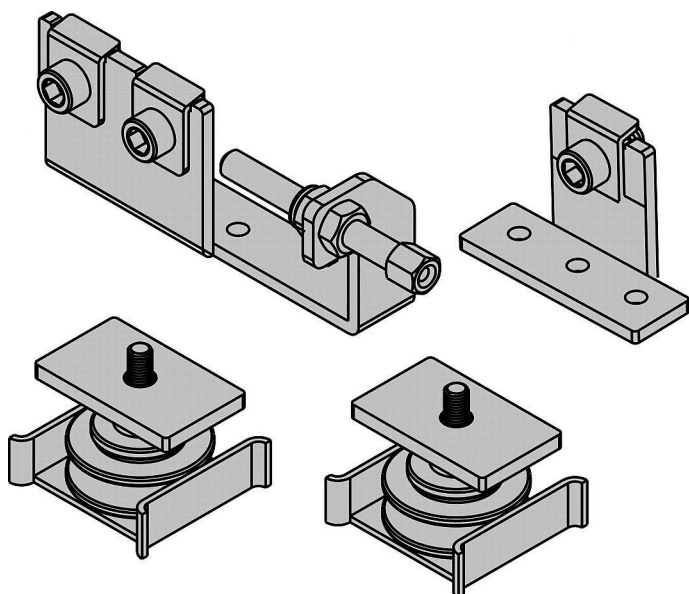

Sada pro synchronizaci S 80/100

» PRO TRUHLÁŘE » POSUVNÉ KOVÁNÍ » Pro dveře - SALU S40/80/80N

Dodavatelské číslo	14C080100S
EAN	0067080100839
Kód produktu	03530-0140
Balení	1 ks

Sada je určena pro synchronizaci, tj. souběžný posuv 2 křídel od sebe. Je určena pro kování S40, S80 a S100.