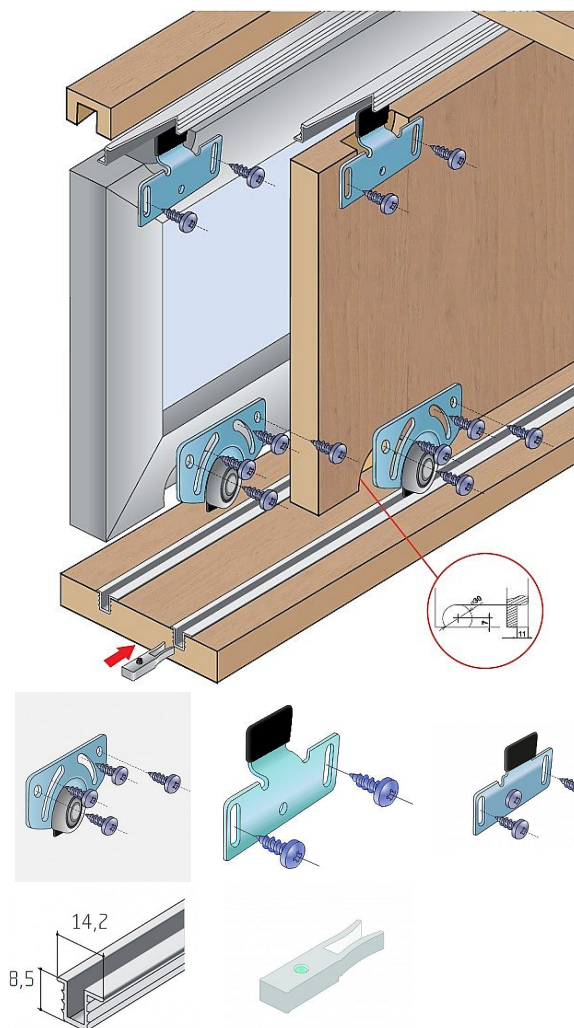

Sady kování S 35 horní a spodní

» PRO TRUHLÁŘE » POSUVNÉ KOVÁNÍ » Pro skříně - SALU S35

Kód produktu

MP03530-0143

Balení

1 ks

Kování pro posuvné dveře S35 v sobě spojuje přednosti ve velké míře používaných plastových typů (jednoduchá montáž, nastavení a nízká cena), ale je tvrdou konkurencí i pro systémy kování pro posuvné dveře s hliníkovými nebo ocelovými lištami a ocelovými vozíky. Kování S35 se cenou blíží plastovým typům, montáž je stejně jednoduchá, robustnost je však na úrovni mnohem dražších systémů.

Kování se stává z:
spodních vozíků S35C
horních vozíků dle výběru S35A nebo S35B, případně kombinací
profilové lišty S03, která se používá pro horní i spodní pojezd

Dostupnost na hlavním skladě:

skladem u dodavatele