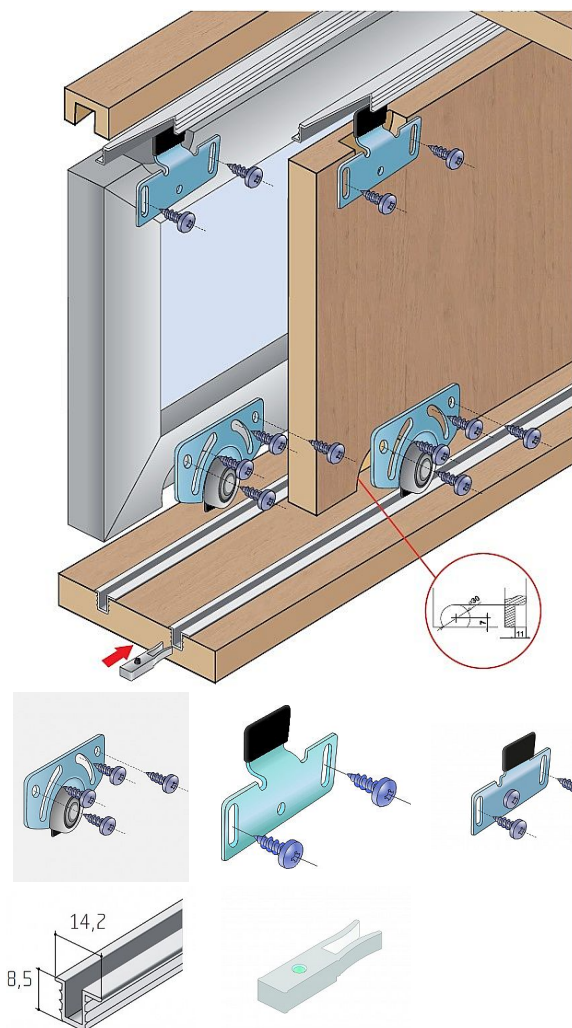

Sady kování S 35 horní a spodní

» PRO TRUHLÁŘE » POSUVNÉ KOVÁNÍ » Pro skříně - SALU S35

Kód produktu

MP03530-0143

Balení

1 Ks

Kování pro posuvné dveře S35 v sobě spojuje přednosti ve velké míře používaných plastových typů (jednoduchá montáž, nastavení a nízká cena), ale je tvrdou konkurencí i pro systémy kování pro posuvné dveře s hliníkovými nebo ocelovými lištami a ocelovými vozíky. Kování S35 se cenou blíží plastovým typům, montáž je stejně jednoduchá, robustnost je však na úrovni mnohem dražších systémů.

Kování se stává z:
spodních vozíků S35C
horních vozíků dle výběru S35A nebo S35B, případně kombinací
profilové lišty S03, která se používá pro horní i spodní pojezd

Dostupnost sklad SEZAM :

u dodavatele