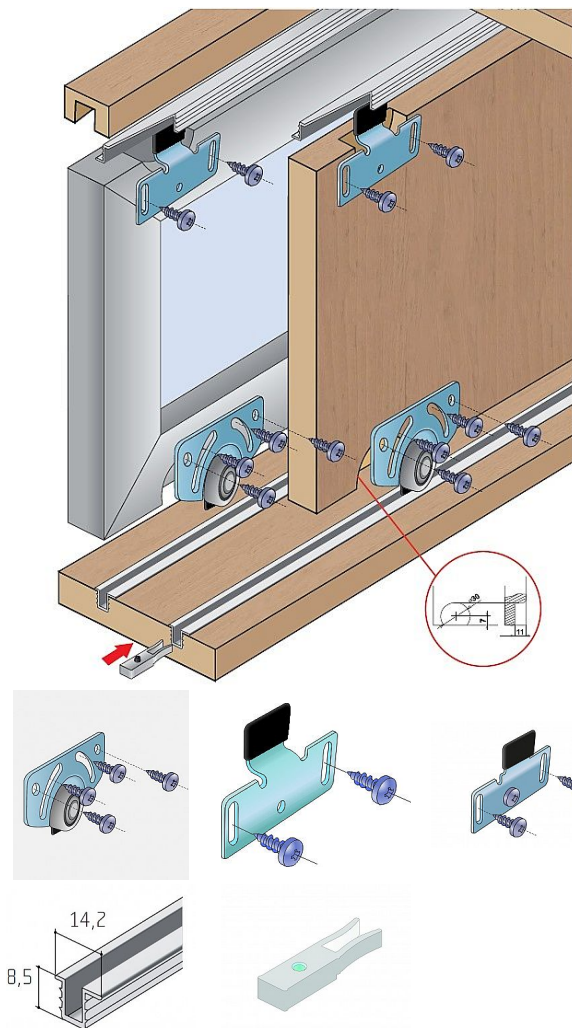

Sady kování S 35 horní a spodní

» PRO TRUHLÁŘE » POSUVNÉ KOVÁNÍ » Pro skříně - SALU S35

Kód produktu

MP03530-0143

Balení

1 Ks

Kování pro posuvné dveře S35 v sobě spojuje přednosti ve velké míře používaných plastových typů (jednoduchá montáž, nastavení a nízká cena), ale je tvrdou konkurencí i pro systémy kování pro posuvné dveře s hliníkovými nebo ocelovými lištami a ocelovými vozíky. Kování S35 se cenou blíží plastovým typům, montáž je stejně jednoduchá, robustnost je však na úrovni mnohem dražších systémů.

Kování se stává z:
spodních vozíků S35C
horních vozíků dle výběru S35A nebo S35B, případně kombinací
profilové lišty S03, která se používá pro horní i spodní pojezd

Dostupnost sklad SEZAM :

u dodavatele