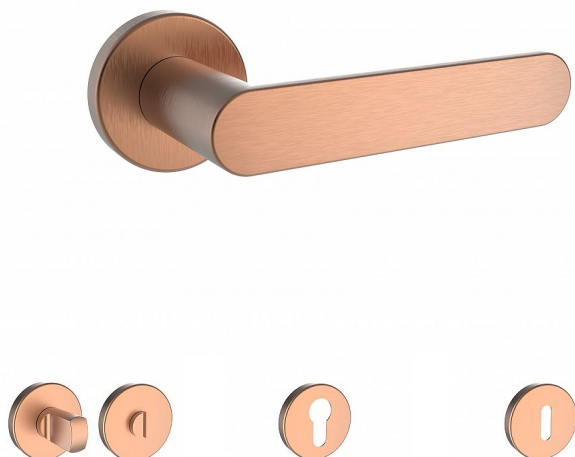

SALERNO/N rozetové kování s čepy Ti měď mat

» DVEŘNÍ KOVÁNÍ » INTERIÉROVÉ » Rozetové hranaté

Značka	ROSTEX
Kód produktu	MP02000-6414
Balení	1 Ks

Rozteč: Ostatní mm
Tvar: DESIGN/N
Bezpečnostní třída: Není
Tloušťka dveří: 38-52 mm
Kličky a štíty jsou vyrobeny z nerezové oceli s povrchovou úpravou PVD.
PVD je pokročilá technologie, při níž se kovová vrstva nanáší ve vakuu.
Výsledkem je tenký, ale extrémně tvrdý povrch vysoce odolný vůči opotřebení i povětrnostním vlivům.
Ocelové tělo výztuhy s fixačními čepy.
Klasifikace dle EN 1906: 37-B030A.
Kování obsahuje vratnou pružinu.
Provedení WC je na tloušťku dveří 38-43 mm.

Dostupnost sklad SEZAM : u dodavatele
Dostupné sklad dodavatele: momentálně nedostupné

Parametry

Značka	ROSTEX
Barva	Ostatní barvy