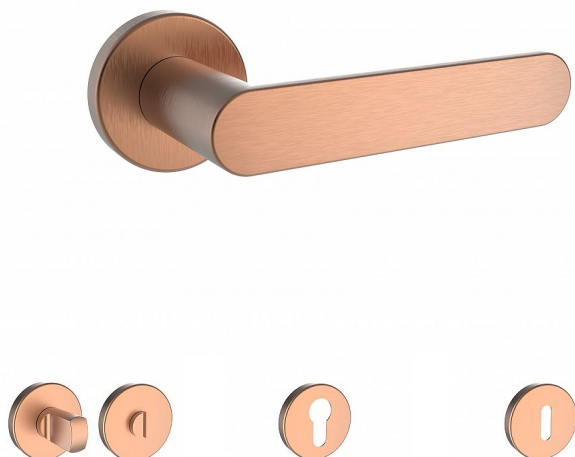

SALERNO/N rozetové kování s čepy Ti měď mat

» DVEŘNÍ KOVÁNÍ » INTERIÉROVÉ » Rozetové hranaté

Značka	ROSTEX
Kód produktu	MP02000-6414
Balení	1 Ks

Rozteč: Ostatní mm

Tvar: DESIGN/N

Bezpečnostní třída: Není

Tloušťka dveří: 38-52 mm

Kličky a štíty jsou vyrobeny z nerezové oceli s povrchovou úpravou PVD.

PVD je pokročilá technologie, při níž se kovová vrstva nanáší ve vakuu.

Výsledkem je tenký, ale extrémně tvrdý povrch vysoce odolný vůči opotřebení i povětrnostním vlivům.

Ocelové tělo výztuhy s fixačními čepy.

Klasifikace dle EN 1906: 37-B030A.

Kování obsahuje vratnou pružinu.

Provedení WC je na tloušťku dveří 38-43 mm.

Dostupnost sklad SEZAM :

u dodavatele

Dostupné sklad dodavatele: