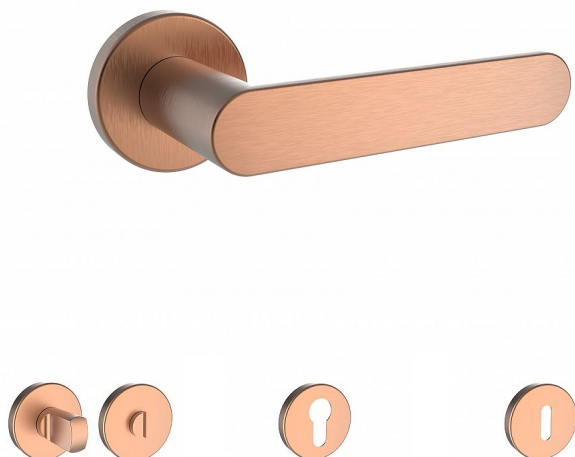

SALERNO/N rozetové kování s čepy Ti měď mat

» DVEŘNÍ KOVÁNÍ » INTERIÉROVÉ » Rozetové hranaté

Značka	ROSTEX
Kód produktu	MP02000-6414
Balení	1 Ks

Rozteč: Ostatní mm

Tvar: DESIGN/N

Bezpečnostní třída: Není

Tloušťka dveří: 38-52 mm

Kliky a štíty jsou vyrobeny z nerezové oceli s povrchovou úpravou PVD.

PVD je pokročilá technologie, při níž se kovová vrstva nanáší ve vakuu.

Výsledkem je tenký, ale extrémně tvrdý povrch vysoce odolný vůči opotřebení i povětrnostním vlivům.

Ocelové tělo výztuhy s fixačními čepy.

Klasifikace dle EN 1906: 37-B030A.

Kování obsahuje vratnou pružinu.

Provedení WC je na tloušťku dveří 38-43 mm.

Dostupnost sklad SEZAM :

u dodavatele

Dostupné sklad dodavatele: