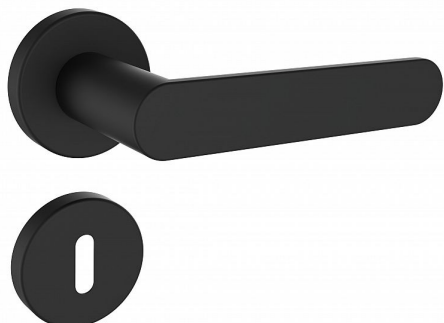

SALERNO/N s čepy dv.kov. černá klíč

» DVEŘNÍ KOVÁNÍ » INTERIÉROVÉ » Rozetové hranaté

Dodavatelské číslo	4074580496
Značka	ROSTEX
Kód produktu	02000-6417
Balení	1 Ks

Bezpečnostní třída: Není
Tloušťka dveří: 38-52 mm
Kličky a štíty jsou vyrobeny z nerezové oceli s povrchovou úpravou (prášková barva černá matná RAL 9005).
Ocelové tělo výztuhy rozet s fixačními čepy.
Klasifikace dle EN 1906: 37-B030A
Spojovací materiál z nerezové oceli.
Kování obsahuje vratnou pružinu.
Provedení WC je na tloušťku dveří 38-43 mm.

Dostupnost sklad SEZAM : u dodavatele
Dostupné sklad dodavatele: sklad dodavatele

Parametry

Značka	ROSTEX
Barva	Černá