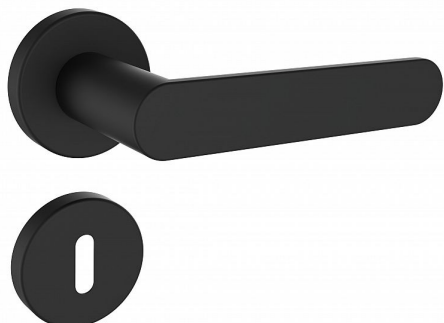

SALERNO/N s čepy dv.kov. černá vložka

» DVEŘNÍ KOVÁNÍ » INTERIÉROVÉ » Rozetové hranaté

Dodavatelské číslo	4074590496
Značka	ROSTEX
Kód produktu	02000-6418
Balení	1 Ks

Bezpečnostní třída: Není
Tloušťka dveří: 38-52 mm
Kličky a štíty jsou vyrobeny z nerezové oceli s povrchovou úpravou (prášková barva černá matná RAL 9005).
Ocelové tělo výztuhy rozet s fixačními čepy.
Klasifikace dle EN 1906: 37-B030A
Spojovací materiál z nerezové oceli.
Kování obsahuje vratnou pružinu.
Provedení WC je na tloušťku dveří 38-43 mm.

Dostupnost sklad SEZAM : u dodavatele
Dostupné sklad dodavatele: sklad dodavatele

Parametry

Značka	ROSTEX
Barva	Černá