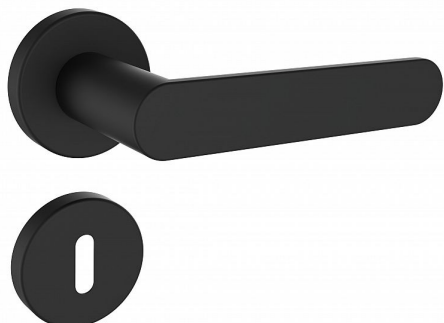

SALERNO/N s čepy dv.kov. černá vložka

» DVEŘNÍ KOVÁNÍ » INTERIÉROVÉ » Rozetové hranaté

Dodavatelské číslo	4074590496
Značka	ROSTEX
Kód produktu	02000-6418
Balení	1 Ks

Bezpečnostní třída: **Není**
Tloušťka dveří: 38-52 mm
Kličky a štíty jsou vyrobeny z nerezové oceli s povrchovou úpravou (prášková barva černá matná RAL 9005).
Ocelové tělo výztuhy rozet s fixačními čepy.
Klasifikace dle EN 1906: 37-B030A
Spojovací materiál z nerezové oceli.
Kování obsahuje vratnou pružinu.
Provedení WC je na tloušťku dveří 38-43 mm.

Dostupnost sklad SEZAM : u dodavatele
Dostupné sklad dodavatele: sklad dodavatele

Parametry

Značka	ROSTEX
Barva	Černá