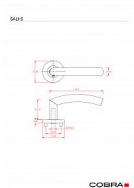

SALI-S III klíč IN

» DVEŘNÍ KOVÁNÍ » INTERIÉROVÉ » Rozetové hranaté

Dodavatelské číslo	B0131HE10
EAN	8590370401450
Značka	COBRA
Kód produktu	03608-5770

rozetové nerezové kování

Dostupnost sklad SEZAM : u dodavatele

Parametry

Značka	COBRA
Barva	Nerez mat, F9 imitace nerez