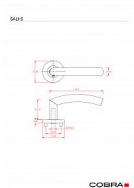

# SALI-S III klíč IN

» DVEŘNÍ KOVÁNÍ » INTERIÉROVÉ » Rozetové hranaté

Dodavatelské číslo	B0131HE10
EAN	8590370401450
Značka	COBRA
Kód produktu	03608-5770

rozetové nerezové kování

Dostupnost sklad SEZAM : u dodavatele  
Dostupné sklad dodavatele: 1,00 sd

## Parametry

Značka	COBRA
Barva	Nerez mat, F9 imitace nerez