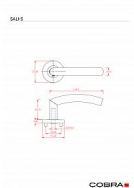

# SALI-S III klíč IN

» DVEŘNÍ KOVÁNÍ » INTERIÉROVÉ » Rozetové hranaté

Dodavatelské číslo	B0131HE10
EAN	8590370401450
Značka	COBRA
Kód produktu	03608-5770
Balení	0 ks

Dostupnost na hlavním skladě: skladem u dodavatele

## Parametry

Značka	COBRA
Barva	Nerez mat, F9 imitace nerez