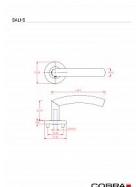

# SALI-S III vložka IN

» DVEŘNÍ KOVÁNÍ » INTERIÉROVÉ » Rozetové hranaté

Dodavatelské číslo	B0131HE20
EAN	8590370401474
Značka	COBRA
Kód produktu	03608-5775
Balení	0 ks

Dostupnost na hlavním skladě: skladem u dodavatele  
Dostupné množství u dodavatele: skladem

## Parametry

Značka	COBRA
Barva	Nerez mat, F9 imitace nerez