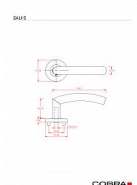

SALI-S III vložka IN

» DVEŘNÍ KOVÁNÍ » INTERIÉROVÉ » Rozetové hranaté

Dodavatelské číslo	B0131HE20
EAN	8590370401474
Značka	COBRA
Kód produktu	03608-5775

rozetové nerezové kování

Dostupnost sklad SEZAM : u dodavatele
Dostupné sklad dodavatele: 1,00 sd

Parametry

Značka	COBRA
Barva	Nerez mat, F9 imitace nerez