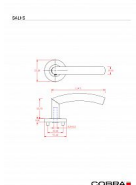

SALI-S III vložka IN

» DVEŘNÍ KOVÁNÍ » INTERIÉROVÉ » Rozetové hranaté

Dodavatelské číslo	B0131HE20
EAN	8590370401474
Značka	COBRA
Kód produktu	03608-5775

rozetové nerezové kování

Dostupnost sklad SEZAM : u dodavatele
Dostupné sklad dodavatele: 1,00 sd

Parametry

Značka	COBRA
Barva	Nerez mat, F9 imitace nerez