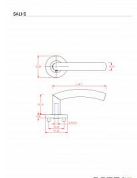

# SALI-S III WC IN

» DVEŘNÍ KOVÁNÍ » INTERIÉROVÉ » Rozetové hranaté

Dodavatelské číslo	B0131HE30
EAN	8590370401481
Značka	COBRA
Kód produktu	03608-5780

rozetové nerezové kování

Dostupnost sklad SEZAM : u dodavatele  
Dostupné sklad dodavatele: 1,00 sd

## Parametry

Značka	COBRA
Barva	Nerez mat, F9 imitace nerez