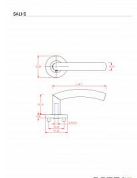

SALI-S III WC IN

» DVEŘNÍ KOVÁNÍ » INTERIÉROVÉ » Rozetové hranaté

Dodavatelské číslo	B0131HE30
EAN	8590370401481
Značka	COBRA
Kód produktu	03608-5780

rozetové nerezové kování

Dostupnost sklad SEZAM : u dodavatele
Dostupné sklad dodavatele: 1,00 sd

Parametry

Značka	COBRA
Barva	Nerez mat, F9 imitace nerez