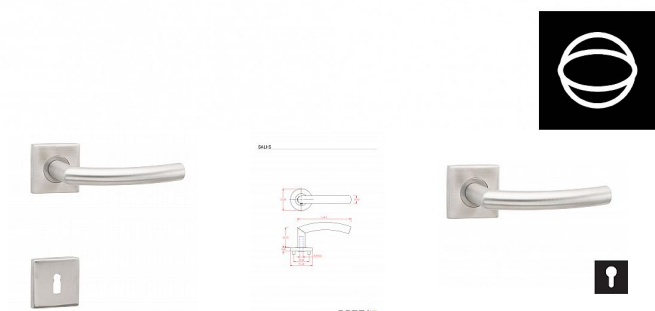

SALI-S rozetové kování ECONOMY nerez IN

» DVEŘNÍ KOVÁNÍ » INTERIÉROVÉ » Rozetové hranaté

Dodavatelské číslo	B0131HE10
Značka	COBRA
Kód produktu	MP03608-5770
Balení	0

Dostupnost na hlavním skladě: skladem u dodavatele
Dostupné množství u dodavatele: skladem