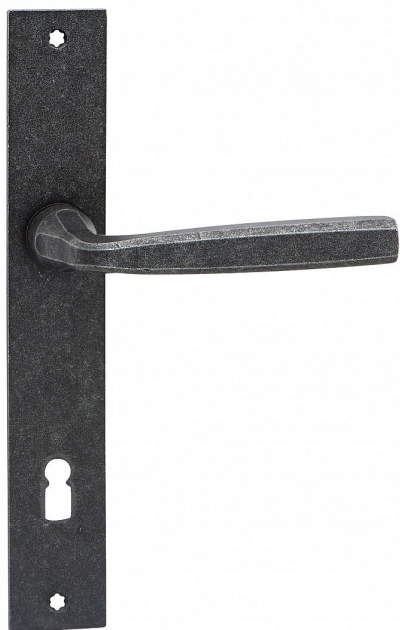

SALZBURG klíč 72 kované černé

» DVEŘNÍ KOVÁNÍ » INTERIÉROVÉ » Štítové

Dodavatelské číslo	HA220X164
EAN	8590370415952
Značka	COBRA
Kód produktu	03608-4540

Utečme od unifikovaných řešení, každý byt si zaslouží jedinečné řešení. Kombinace strohých přímých linií s unikátním povrchem surového kovu v kolekci Black Line přináší překrásné spojení moderní doby s historií, hloubku doteku ohně ukrytého v moderním dveřním kování. Povrch má díky úpravě galvanický černý pozink hedvábně matnou tmavou strukturu příjemnou na dotek. Úchopová část kliky Salzburg je subtilní, tenká, celé kování je proto vhodné i do menší prostor.

Vlastnosti produktu:

Interiérové štítové kování

Materiál: kovanné

Provedení: BB 72 mm

Překrytí: NE

Rozměry štítu: 237 mm

Šířka štítu: 64 mm

Délka rukojeti: 130 mm

Vratná pružina/mechanismus: NE

Součástí balení spojovací materiál pro uchycení dveřního kování

Spojovací materiál pro tloušťku dveří 40-50 mm

Dostupnost sklad SEZAM :

u dodavatele

Parametry

Značka	COBRA
Barva	Černá
Rozteč	72